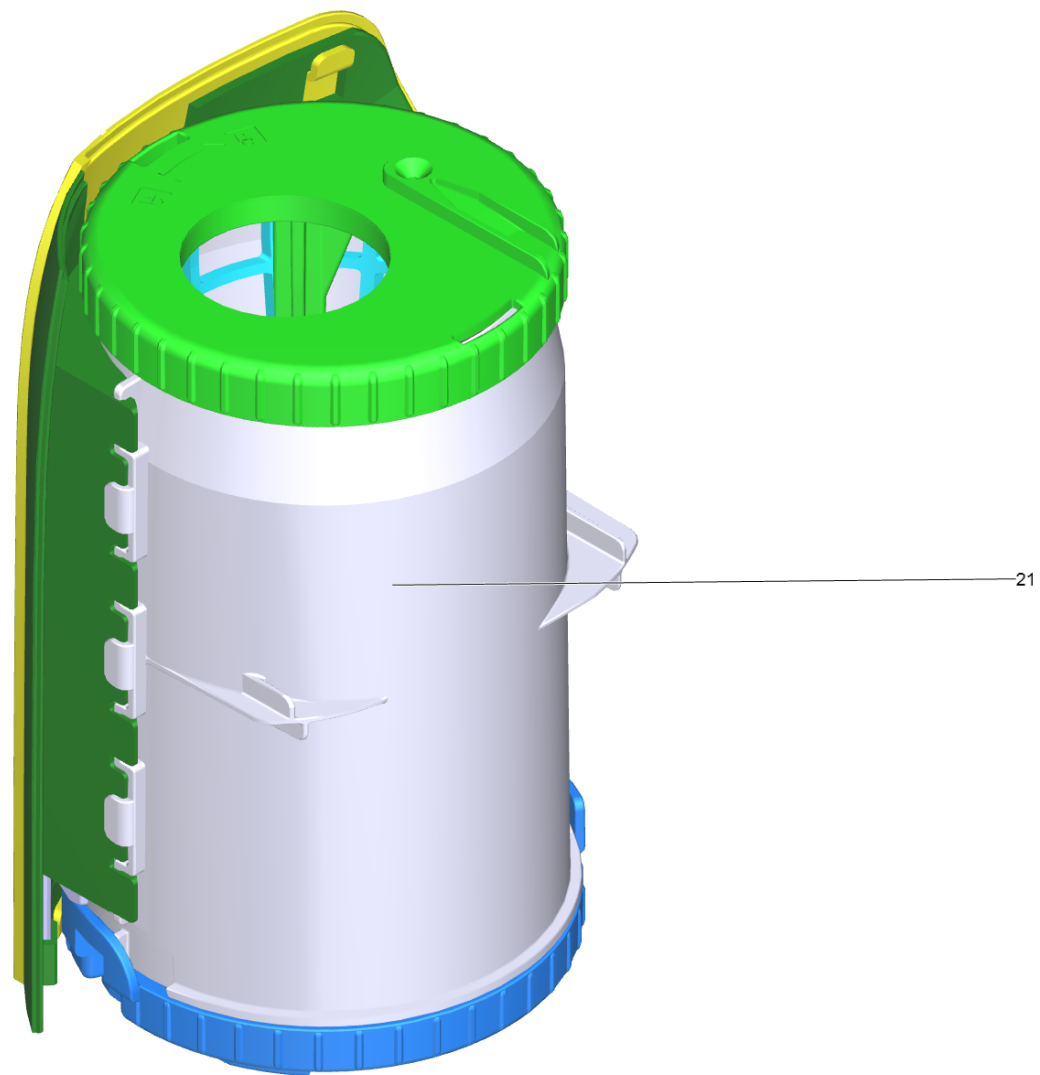

21 Камера фильтра комплектный жёлтый (4.195-099.3)

Home and Garden \ Пылесос. \ Пылесос для сухой очистки \ VC 5 Premium *EU-I \ Перечень запасных деталей VC 5 Premium * \ Базовая модель жёлтый 220 - 240 V \ Камера фильтра комплектный жёлтый

KÄRCHER

POS	Описание	Quantity	Unit
21	Камера фильтра комплектный жёлтый	1.000	ST