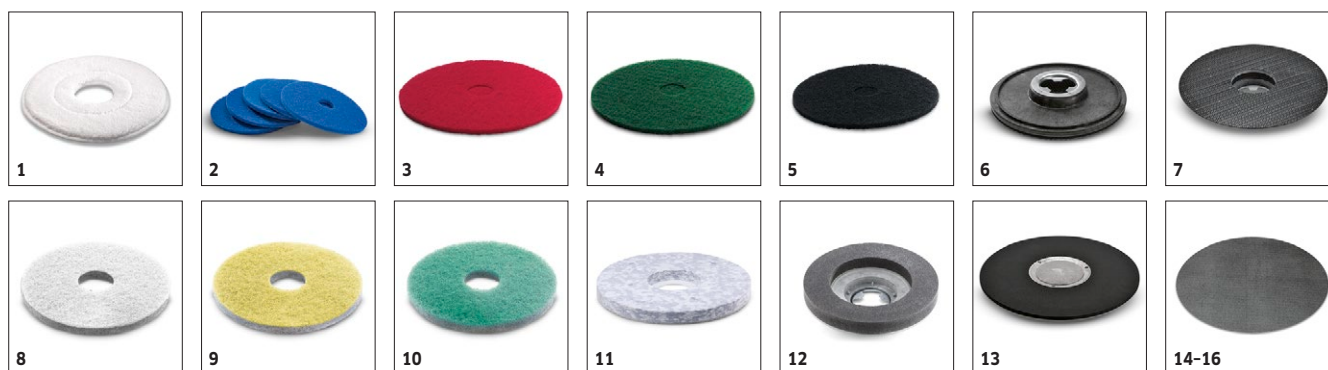

BDS 43/180 C ADV *220-240V / 50HZ 1.291-226.0

KÄRCHER

		Pasūtījuma Nr.		Diametrs		Daudzums	Apraksts	
Mikrošķiedras diski								
Mikrošķiedras spilventiņš	1	6.905-526.0	Mikrošķiedra	410 mm	Balts	5 gabals	Teicama tīrīšanas spēja. Iztīra pat mazo keramikas flīžu poras.	☐
Abrazīvie diski								
Spilventiņš	2	6.369-471.0	Maigs	432 mm	Zils	5 gabals	Pieci spilventiņi, mīksti, zili. Diametrs 432 mm. Visu veidu grīdu tīrīšanai.	☐
	3	6.369-470.0	Vidēji maigs	432 mm	Sarkans	5 gabals	Pieci spilventiņi, vidēji mīksti, sarkani, diametrs 432 mm. Visu veidu grīdu tīrīšanai.	☐
	4	6.369-472.0	Vidēji ciets	432 mm	Zaļš	5 gabals	Pieci spilventiņi, vidēji cieti, zaļi, diametrs 432 mm. Ieēdušos netīrumu tīrīšanai un pamattīrīšanai.	☐
	5	6.369-473.0	Ciets	432 mm	Melns	5 gabals	Pieci spilventiņi, cieti, melni, diametrs 432 mm. Ieēdušos netīrumu tīrīšanai un pamattīrīšanai.	☐
Abrazīvo disku pamatnes								
Spilventiņu diska turētājs	6	6.369-899.0		430 mm		1 gabals	Spilventiņu līdzņēmēdiski (lēngaitas) tīrīšanai ar spilventiņiem, izmantojot ierīces ar griešanās ātrumu 200 apgr./min. Diametrs 420 mm. Ar ātri maināmu savienojumu un centra fiksatoru.	☐
	7	6.369-901.0		430 mm		1 gabals	Spilventiņu līdzņēmēdiski tīrīšanai ar spilventiņiem iekārtām ar ātrumu līdz 500 apgr./min. un dažādiem ātrumiem (divi ātrumi). Diametrs 430 mm. Ar āka pamatni, ātri maināmu savienojumu un centra fiksatoru.	☐
Dimanta diski								
Dimanta spilventiņš	8	6.371-256.0	Rupjš	432 mm	Balts	5 gabals		☐
	9	6.371-257.0	Vidējs	432 mm	Dzeltens	5 gabals		☐
	10	6.371-238.0	Smalks	432 mm	Zaļš	5 gabals		☐
Spodrināšanas spilventiņi								
Pad set 2x D 432 Melamin	11	6.371-023.0		432 mm		2 gabals		☐
Piederumi tīrīšanai ar smilšu strūklu								
Slīpēšanas ierīce	12	6.369-934.0		430 mm		1 gabals		☐
Pamatne smilšpapīram	13	6.369-902.0		405 mm		1 gabals		☐
Smilšpapīrs, frakcija 36	14	6.990-008.0		410 mm		10 gabals		☐
Smilšpapīrs, frakcija 60	15	6.990-009.0		410 mm		10 gabals		☐
Smilšpapīrs, frakcija 100	16	6.990-007.0		410 mm		10 gabals		☐

☐