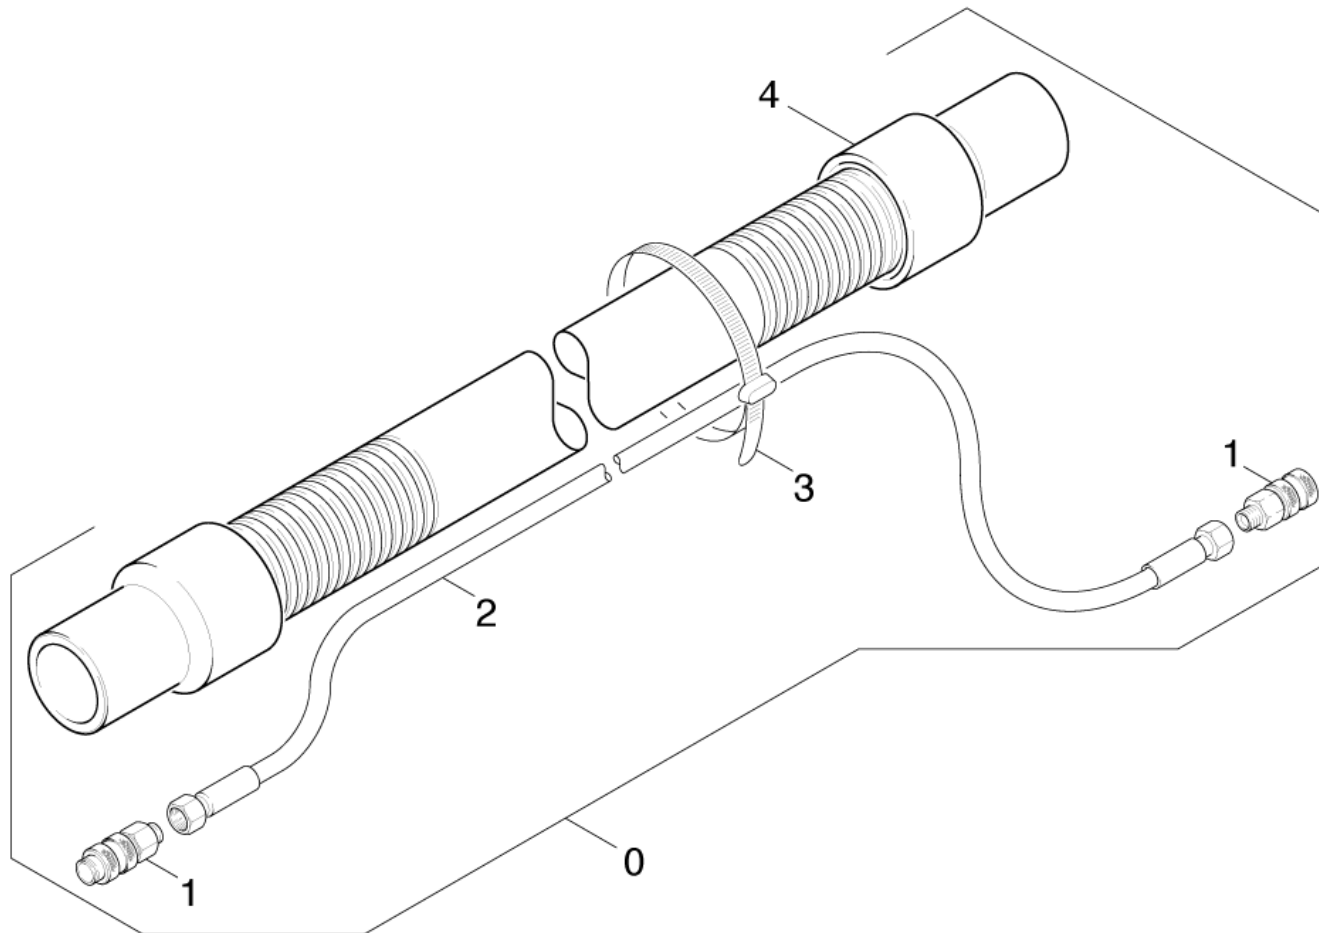

40 Всасывающий шланг

Professional \ Разбрызгивающий экстрактор \ PUZZI 40 пылесос моющ \ Перечень запасных деталей PUZZI 40 \ Всасывающий шланг

40 Всасывающий шланг

Professional \ Разбрызгивающий экстрактор \ PUZZI 40 пылесос моющ \ Перечень запасных деталей PUZZI 400 \ Всасывающий шланг

KÄRCHER

POS	Артикульный №	Описание	Quantity	Unit
0	4.440-644.0	Всасывающий шланг в сборе	1.000	ST
1	6.388-652.0	Шланговая муфта	2.000	ST
2	6.390-529.0	Шланг высокого давления DN6	1.000	ST
3	6.648-638.0	Связка кабеля T 30L	11.000	ST
4	6.390-429.0	Всасывающий шланг	1.000	ST