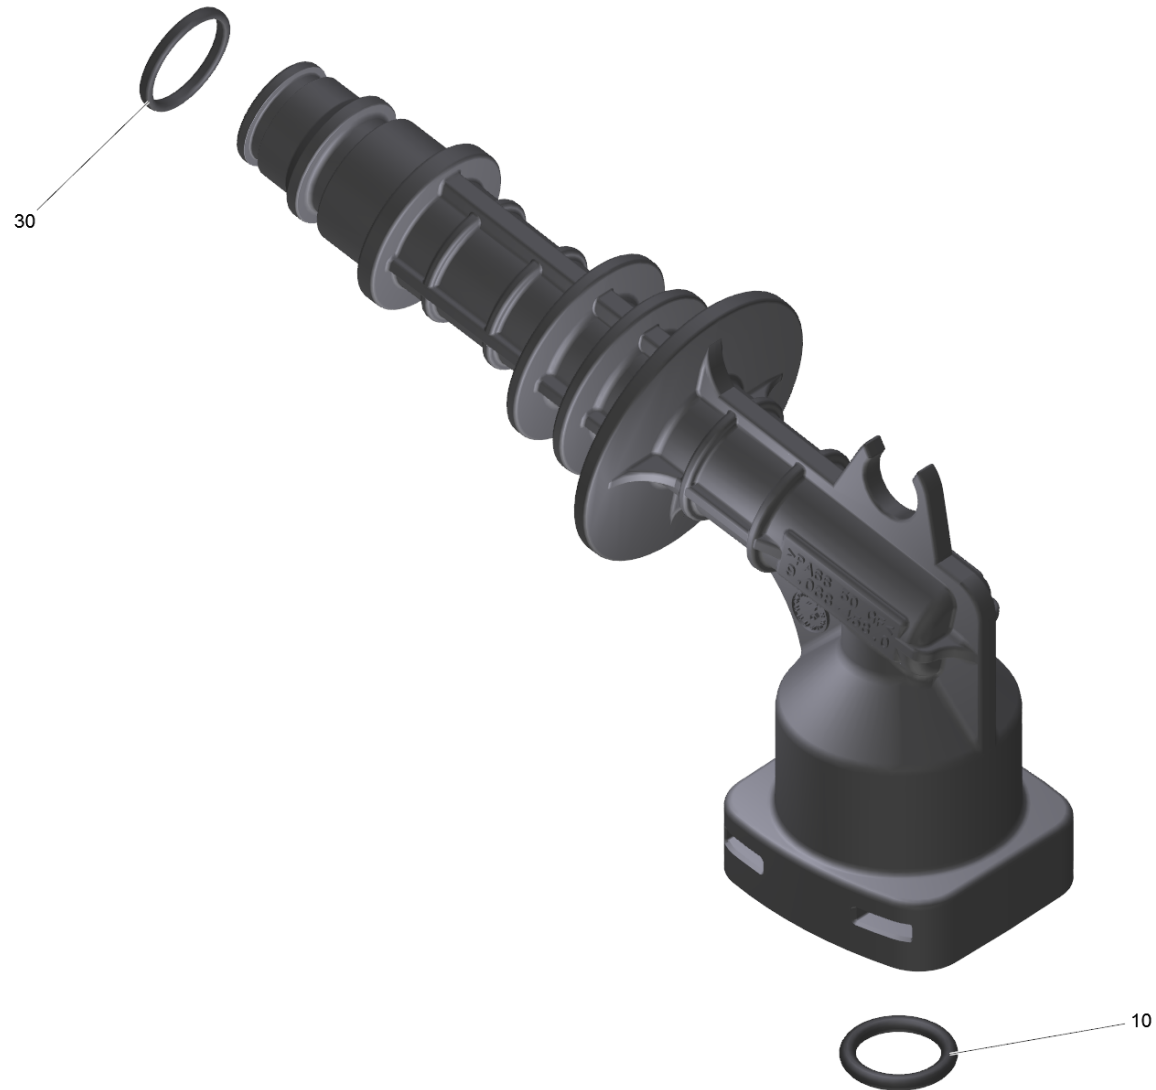

## 160 Вых. труба выс. давления внутр. набор K4 (9.013-355.0)

Home and Garden \ Высоконапорный моющий прибор холодная во \ Электромотор \ K 4 \ K 4 Premium Full Control Home \*EU \ Перечень запасных деталей K4 Premium FC \ Насосный агрегат комплектный K4 FC \*EU \ Внутр. набор K4

**KÄRCHER**

**KÄRCHER**

POS	Артикульный №	Описание	Quantity	Unit
30	9.080-422.0	O-RING 11,5X1,5 NBR 70	1.000	ST
10	6.362-151.0	Кольцо круглого сечения диам. 10 x 2 NBR	1.000	ST