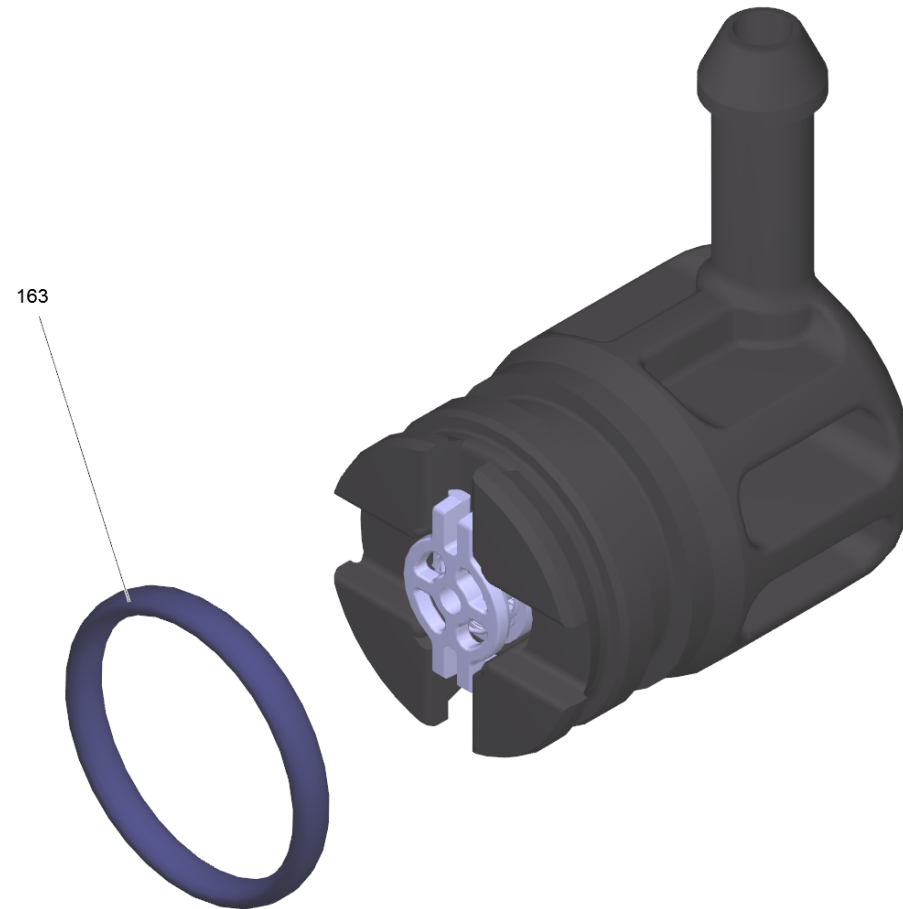

105 Заглушка (4.580-025.0)

Home and Garden \ Высоконапорный моющий прибор холодная во \ Электромотор \ К 7 \ К 7 Full Control *EU Аппарат выс давл \ Перечень запасных деталей К7 Full Contro \ Насосный агрегат комплектный К7 2016 \ К7 *EU \ Заглушка

KÄRCHER

105 Заглушка (4.580-025.0)

Home and Garden \ Высоконапорный моющий прибор холодная во \ Электромотор \ К 7 \ К 7 Full Control *EU Аппарат выс давл \ Перечень запасных деталей К7 Full Contro \ Насосный агрегат комплектный К7 2016 \ К7 *EU \ Заглушка

KÄRCHER

POS	Артикульный №	Описание	Quantity	Unit
163	6.362-030.0	Упл. кольцо кругл. сечения 15x2 90Shore	1.000	ST