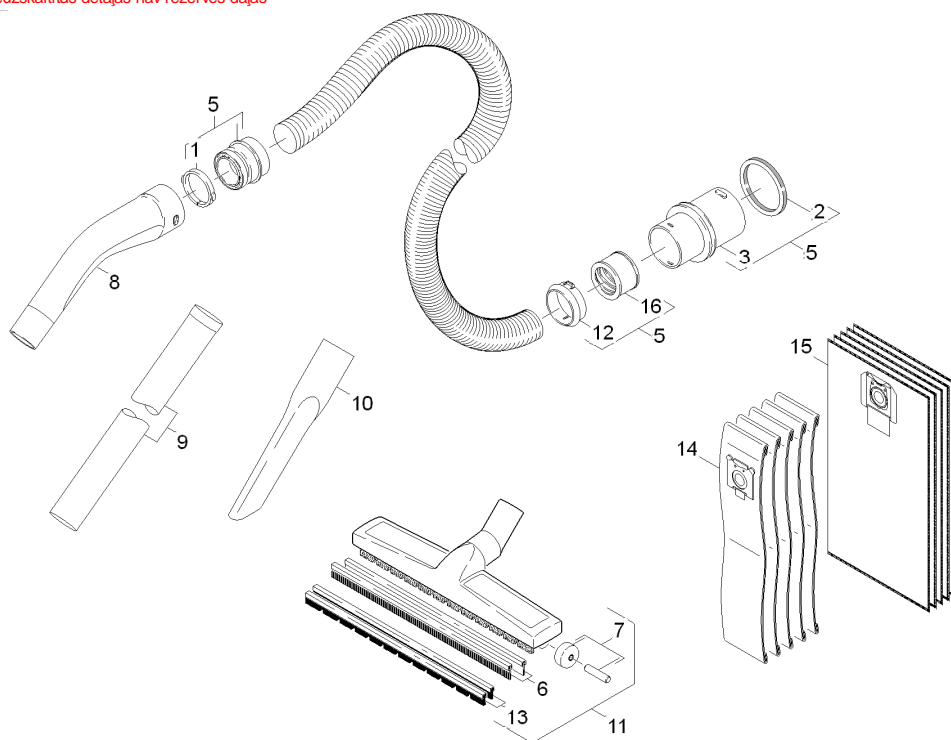

.. \.. \.. \.. \.. \.. \.. \ 50 Accessories

Neuzskaitītās detaļas nav rezerves daļas

	Rez.dajas/nodil.pakl.dajas	Poz.	Materiāla Nr.	Nosaukums	Daudzums	Pārdoš. vienība	no sēr. Nr..	līdz sēr. Nr.
		1	5.031-905.0	Tension ring	2.000	ST	0000000000	0000000000
		2	6.273-009.0	Joint ring EPDM	1.000	ST	0000000000	0000000000
		3	5.443-477.0	Šļūtenes uzgalis DN40	1.000	ST	0000000000	0000000000
		5	6.906-321.0	Sūkšanas šļūtene C40 4 m	1.000	ST	0000000000	0000000000
		6	6.905-877.0	Gumijas mēlišu kompl. - tikai nomainīgai	1.000	ST	0000000000	0000000000
		7	4.515-342.0	Roller with axle	2.000	ST	0000000000	0000000000
		8	5.031-904.0	Elbow	1.000	ST	0000000000	0000000000
		9	6.900-275.0	Sūkšanas truba DN40 , 55cm	2.000	ST		
		10	6.903-033.0	Spraugu uzgalis DN 40	1.000	ST	0000000000	0000000000
		11	6.907-408.0	Darbarīki grīdām, iepakots, pelēks DN40	1.000	ST	0000000000	0000000000
		12	6.902-068.0	Snap-in ring	1.000	ST		
		13	6.905-878.0	Gumijas mēlišu kompl. - tikai nomainīgai	2.000	ST	0000000000	0000000000
		14	6.904-285.0	Filtru maisiņi NT65/NT75 5 gab	1.000	ST	0000000000	0000000000
		15		Filter bag fleece 5 Stck.	1.000	ST		
		16	6.902-069.0	Threaded ring	1.000	ST		