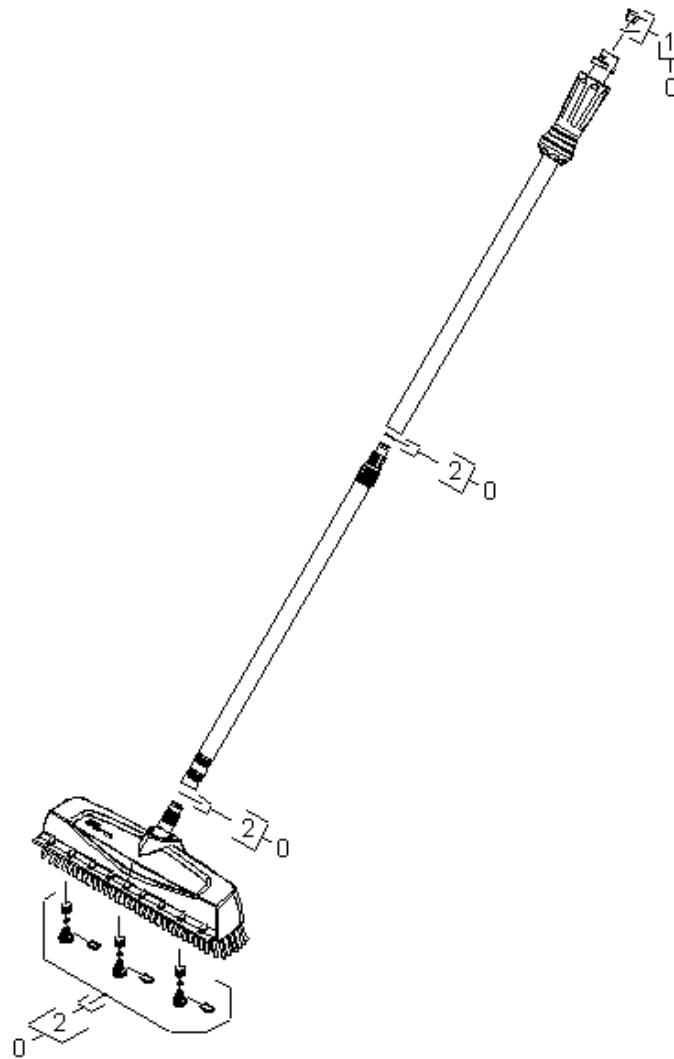

46 Power Brush

Overview technical documents/Home & Garden/High pressure cleaner cold water/Electric motor/K 2/K 2.20M PLUS T50*EU (1.671-603.0)/Spare parts list K2.20M *EU/40 Accessories/46 Power Brush

Rez.daļas/nodil.pakļ.dājas	Poz.	Materiāla Nr.	Nosaukums	Daudzums	Pārdoš. vienība	no sēr. Nr..	līdz sēr. Nr.
X-X	0	2.643-245.0	power swab	1.000	ST		
X-X	1	2.640-729.0	O-Ring seal set	1.000	ST	0000000000	0000000000
	2	2.884-531.0	Spare part set power swab	1.000	ST	0000000000	0000000000