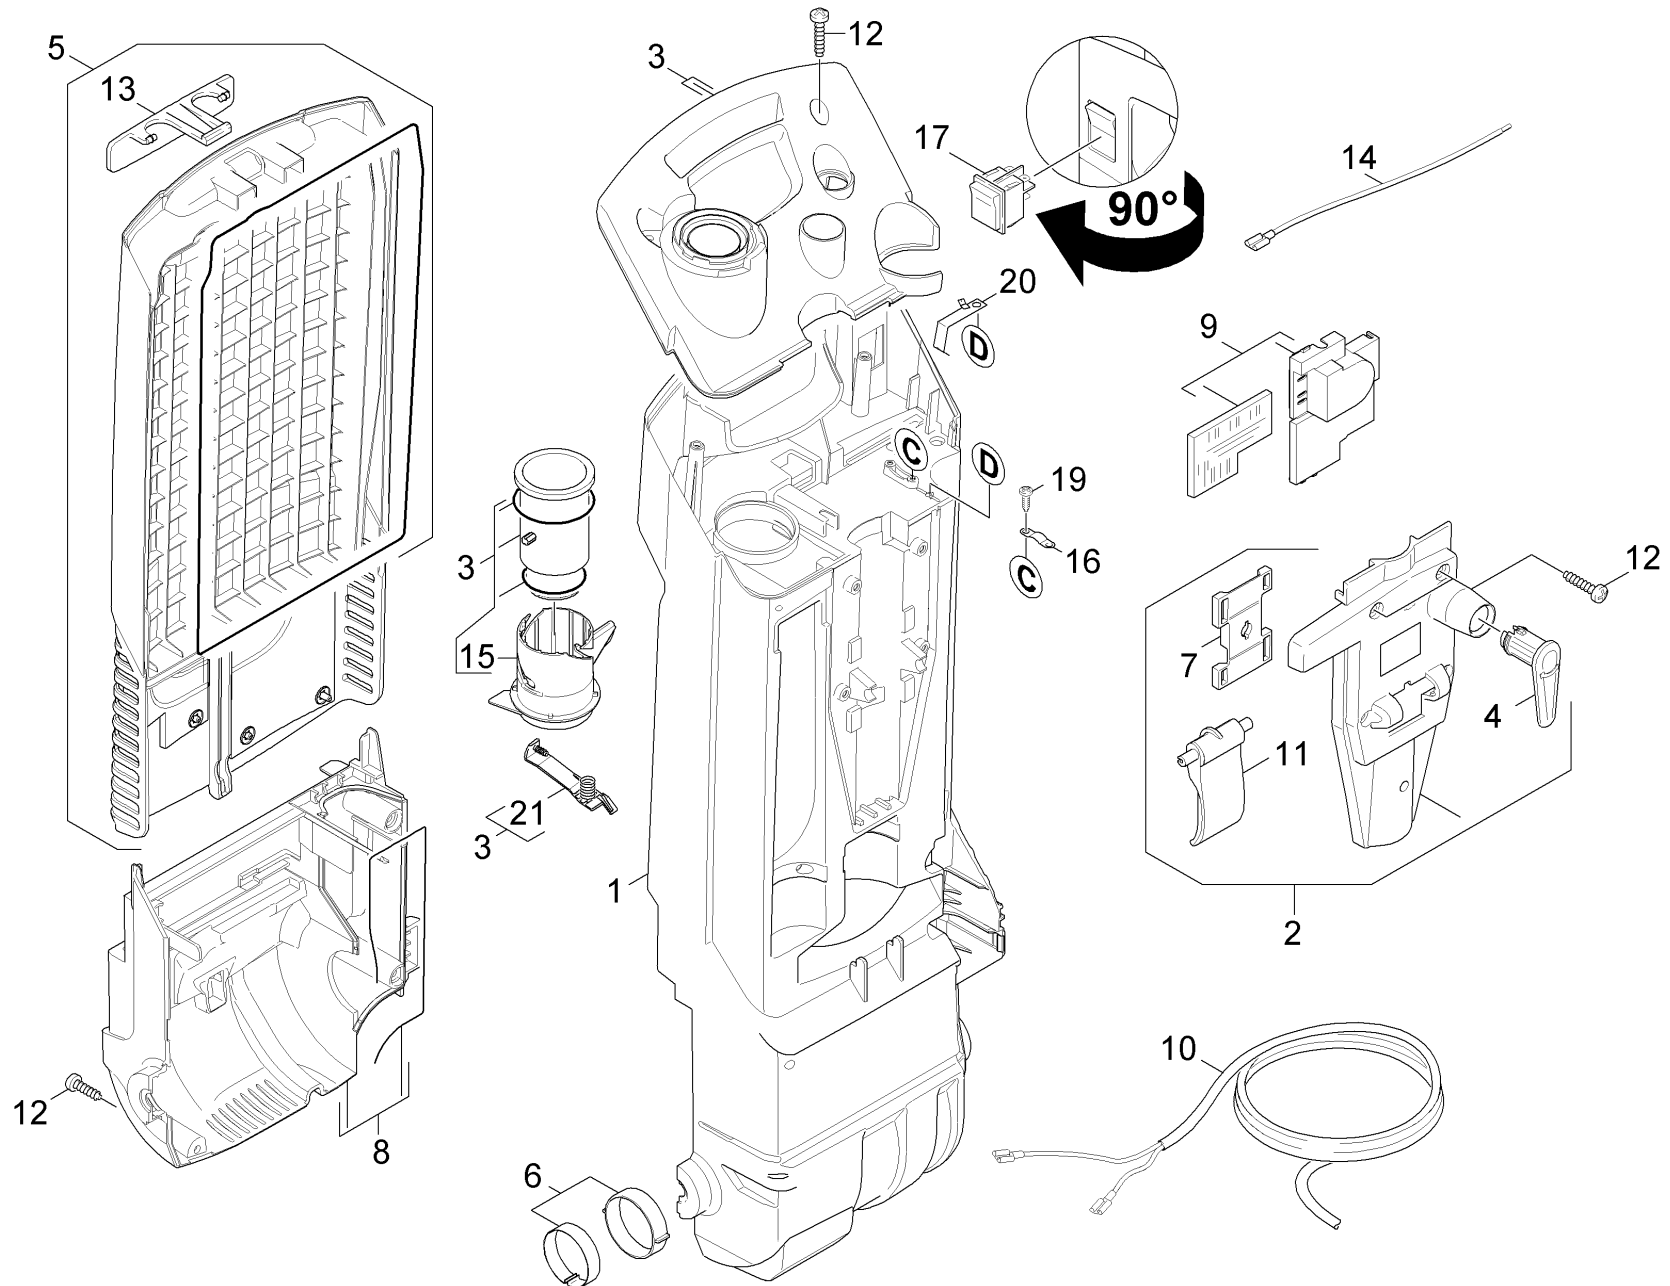

# 12 Geraet Oberteil

Professional \ Sauger \ Trockensauger \ CV 30/1 \*EU \ ETL CV 30/1 \*EU \ Oberteil \ Geraet Oberteil

## 12 Geraet Oberteil

Professional \ Sauger \ Trockensauger \ CV 30/1 \*EU \ ETL CV 30/1 \*EU \ Oberteil \ Geraet Oberteil

POS	Artikelnr.	Beschreibung	Quantity	Unit	Werknummer ab	Werknummer bis	Bemerkung
3	4.032-004.0	Abdeckung Elektrik	1.000	ST			
2	4.032-003.0	Abdeckung kpl. nur fuer Ersatz	1.000	ST			
8	4.053-224.0	Abdeckung Motor kpl. nur fuer Ersatz	1.000	ST			
15	5.481-352.0	BETAETIGUNGSHABEL	1.000	ST			
5	4.064-020.0	Deckel kpl.	1.000	ST			
14	4.839-325.0	E-Kleinteile CV 30/1	1.000	ST			
20	5.034-689.0	Feder Erdung	1.000	ST			
21	4.332-008.0	Feder Stutzen komplett	1.000	ST			
1	5.060-991.0	Gehaeuse	1.000	ST			
4	5.044-661.0	Kabelhaken gelb	1.000	ST			
11	5.481-345.0	Klemmhebel	1.000	ST			
16	6.903-241.0	Klemmschelle	1.000	ST			
7	5.032-448.0	KLEMMSTUECK	1.000	ST			
6	4.250-079.0	LAGERSCHALE KPL.	1.000	ST			
10	4.649-103.0	Netzanschlusskabel Ersatz	1.000	ST			*EUR
9	4.682-000.0	Platine nur fuer Ersatz CV30/1 KLP.*EUR	1.000	ST		30000	
19	6.303-318.0	Schraube 3,5x12-10.9-R2R (IN6RD)	2.000	ST			
12	7.303-108.0	Schraube 5x20 -10.9-R2R (In6Rd)	9.000	ST			
9	4.683-151.3	Steuerung Drucksensor 230V	1.000	ST	30001		
13	5.075-038.0	Verschluss Deckel	1.000	ST			
17	6.630-678.0	Wippenschalter schwarz Bedruckung gelb	1.000	ST			