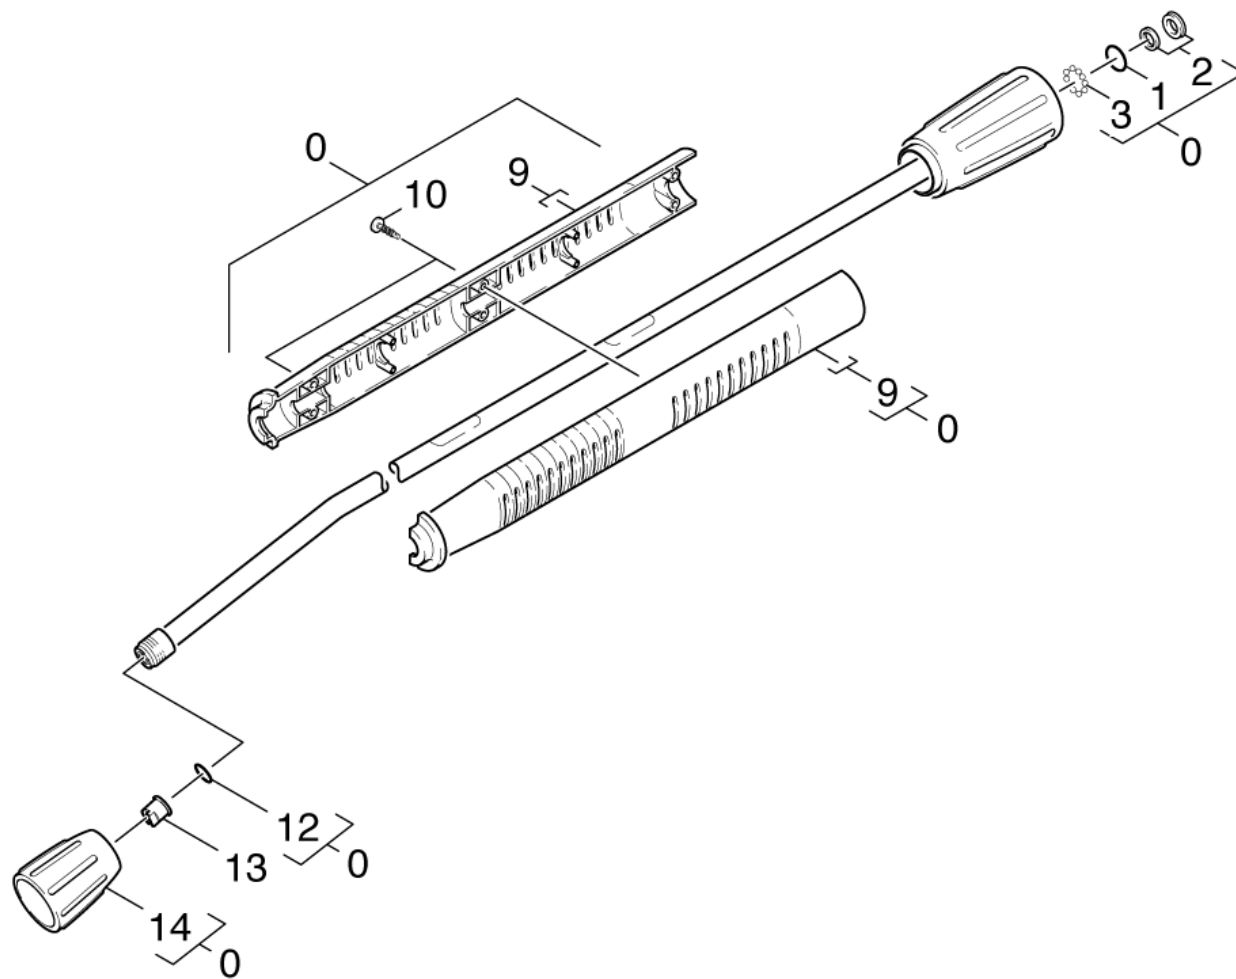

# 105 Jet pipe

Overview technical documents/Professional/High pressure cleaner hotwater/Electric motor/HDS 895

\*EU (1.025-861.0)/Spare parts list HDS 895/100 Accessories/105 Jet pipe

**105 Jet pipe**

Overview technical documents/Professional/High pressure cleaner hotwater/Electric motor/HDS 895 \*EU (1.025-861.0)/Spare parts list HDS 895/100 Accessories/105 Jet pipe

Rez.daļas/nodil.pakļ.daļas	Poz.	Materiāla Nr.	Nosaukums	Daudzums	Pārdoš. vienība	no sēr. Nr..	līdz sēr. Nr.
X-X	0	4.760-660.0	Jet pipe packaged only for replacement	1.000	ST	0000000000	0000000000
	1	6.362-524.0	Gredzenblīve 17,0 X 1,5	1.000	ST	0000000000	0000000000
X-X	2	4.363-692.0	Grooved ring	1.000	ST	0000000000	0000000000
X-X	3	7.401-915.0	Sfēra 2,5 G20 -1.4034 DIN 5401	20.000	ST	0000000000	0000000000
	9	5.321-691.0	Handhold few jet pipe	1.000	ST	0000000000	0000000000
	10	6.303-025.0	Oval head screw 4,2x16-St-vz	6.000	ST	0000000000	0000000000
	12	2.880-154.0	O-Ring kit	1.000	ST	0000000000	0000000000
X-X	13	2.883-399.0	Power nozzle 25050	1.000	ST	0000000000	0000000000
X	14	5.401-129.0	Skrūves savienotāja daļa	1.000	ST	0000000000	0000000000