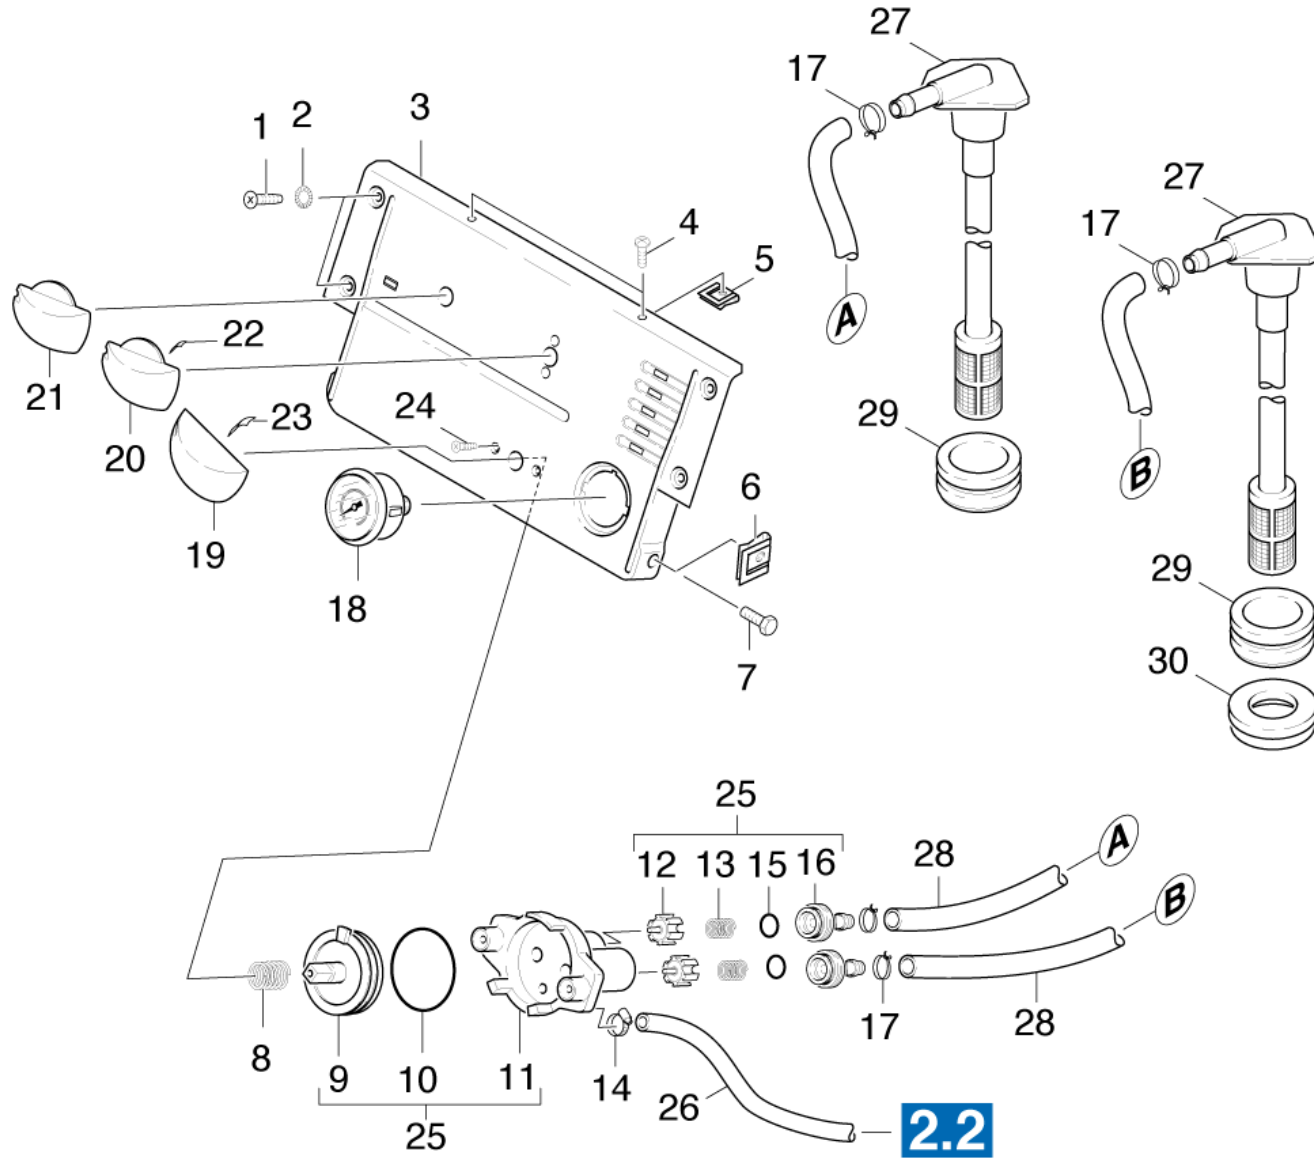

## 110 Control panel

Overview technical documents/Professional/High pressure cleaner hotwater/Electric motor/HDS 1195 (1.028-332.0)/Spare parts list HDS 1195 \*USA/110 Control panel

Rez.daļas/nodil.pakļ.daļas	Poz.	Materiāla Nr.	Nosaukums	Daudzums	Pārdoš. vienība	no sēr. Nr..	līdz sēr. Nr.
	1	7.303-038.0	Screw M6x20 -St-R3R (In6Rd)	4.000	ST	0000000000	0000000000
	2	7.312-172.0	Toothed lock washer A5,3-FSt-A3E DIN 67	4.000	ST	0000000000	0000000000
	3	5.841-464.0	Control panel	1.000	ST	0000000000	0000000000
	4	7.303-078.0	Sheet metal screw ST4,8X19-ST-A2R (KOMBI	2.000	ST	0000000000	0000000000
	5	6.310-034.0	Speed nut	2.000	ST	0000000000	0000000000
	6	6.310-082.0	Putting nut M6	2.000	ST	0000000000	0000000000
	7	7.304-382.0	Hexagonal head screw M 6x12-8.8-A2E ISO	2.000	ST	0000000000	0000000000
	8	5.332-028.0	Helical spring	1.000	ST	0000000000	0000000000
	9	5.581-035.0	Valve seat	1.000	ST	0000000000	0000000000
	10	6.363-053.0	O-Ring seal 40,0 X 2,5	1.000	ST	0000000000	0000000000
	11	5.587-046.0	Valve housing	1.000	ST	0000000000	0000000000
	12	5.584-028.0	Valve pin	2.000	ST	0000000000	0000000000
	13	5.332-076.0	Helical spring	2.000	ST	0000000000	0000000000
	14	6.388-515.0	Hose clip	1.000	ST	0000000000	0000000000
	15	6.362-381.0	Gredzenblīve 13x2 - NBR 70	2.000	ST	0000000000	0000000000
	16	5.586-014.0	Valve connecting piece	2.000	ST	0000000000	0000000000
	17	6.388-559.0	Hose clip	4.000	ST	0000000000	0000000000
X-X	18	6.421-170.0	Manometrs 0-315 bāri	1.000	ST	0000000000	0000000000
	19	5.321-379.0	Tureklis	1.000	ST	0000000000	0000000000
	20	5.321-641.0	Termostata tureklis	1.000	ST	0000000000	0000000000
	21	5.321-633.0	handhold	1.000	ST	0000000000	0000000000
X-X	22	6.313-014.0	Spailes atspere	1.000	ST	0000000000	0000000000
	23	5.337-021.0	Atsperes plāksne	1.000	ST	0000000000	0000000000
	24	7.305-036.0	Countersunk screw M4x12 -A2-70-s (IN6RD	2.000	ST	0000000000	0000000000
	25	4.580-075.0	Valve	1.000	ST	0000000000	0000000000