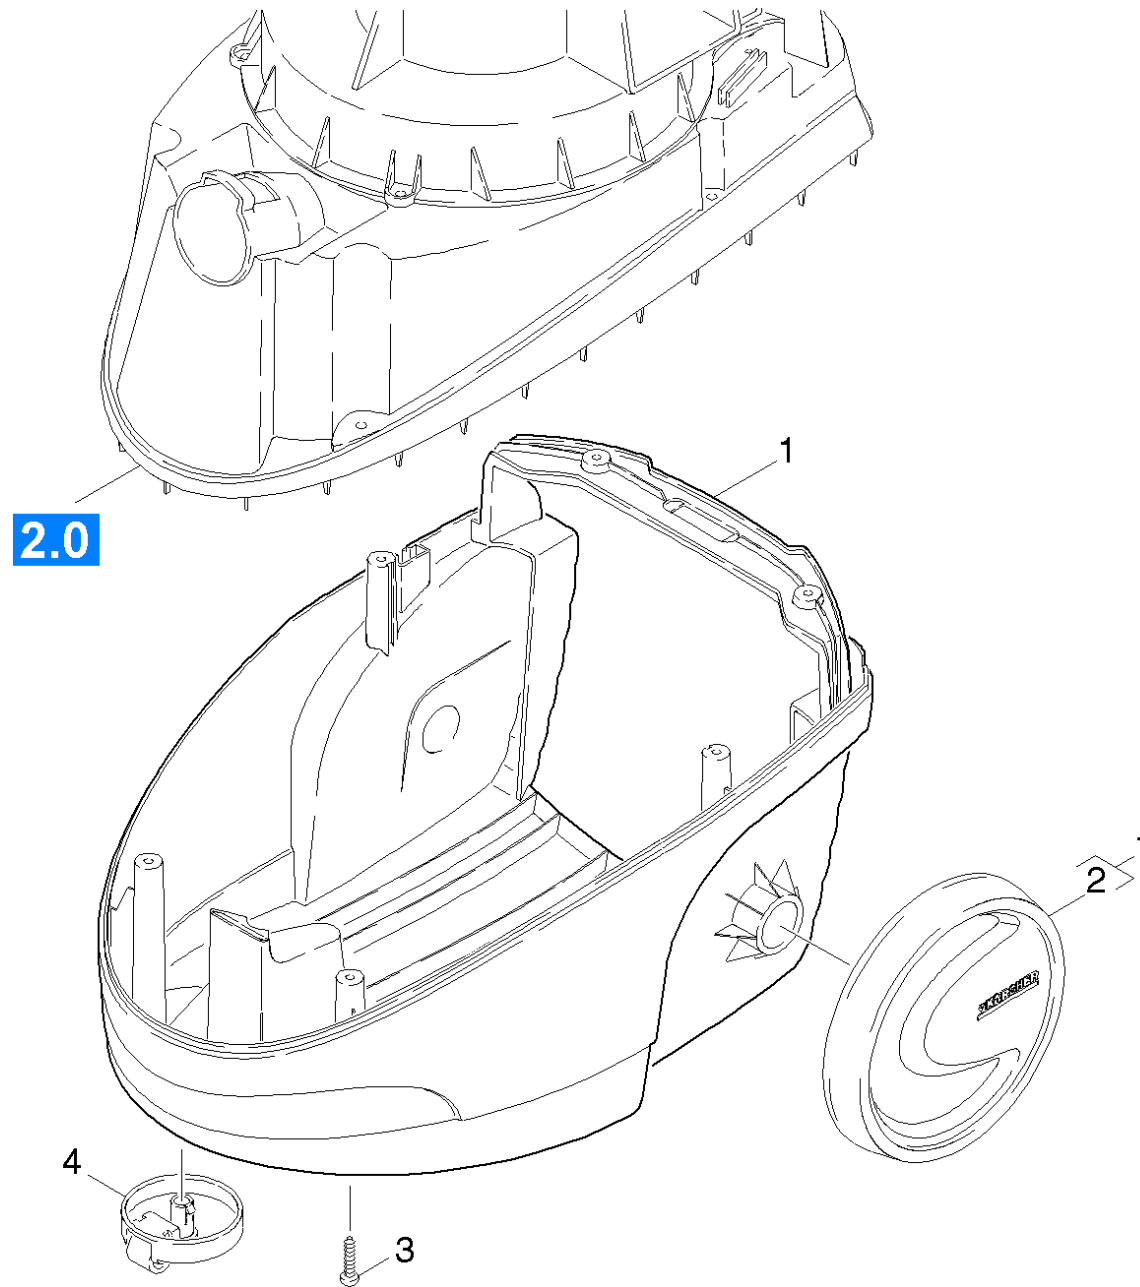

30 Bottom tub

Home and Garden \ Vacuum cleaner \ Dry vacuum cleaner \ DS 5600 \ Spare parts list DS 5600 \ Bottom tub

30 Bottom tub

Home and Garden \ Vacuum cleaner \ Dry vacuum cleaner \ DS 5600 \ Spare parts list DS 5600 \ Bottom tub

KÄRCHER

POS	Preces Nr.	Apraksts	Quantity	Unit
1	2.060-003.0	Housing bottom part replacement DS 5600	1.000	ST
		Vienuma teksts 1: 1.195-130.0 / -133.0 / -134.0 / -135.0		
		Vienuma teksts 2: / -136.0		
1	2.060-005.0	Housing bottom part grey	1.000	ST
		Vienuma teksts 1: 1.195-131.0 / -132.0 / -137.0 / -138.0		
		Vienuma teksts 2: / -139.0		
2	2.324-019.0	Wheel set grey DS 5600 replacement	1.000	ST
		Vienuma teksts 1: 1.195-131.0 / -132.0 / -137.0 / -138.0		
		Vienuma teksts 2: / -139.0		
2	2.324-015.0	Wheel set yellow	1.000	ST
		Vienuma teksts 1: 1.195-130.0 / -133.0 / -134.0 / -135.0		
		Vienuma teksts 2: / -136.0		
3	7.303-096.0	Skrūve 4x22 -ST-10.9-R2R (IN6RD)	6.000	ST
4	2.324-006.0	Wobble plate 9_42	1.000	ST