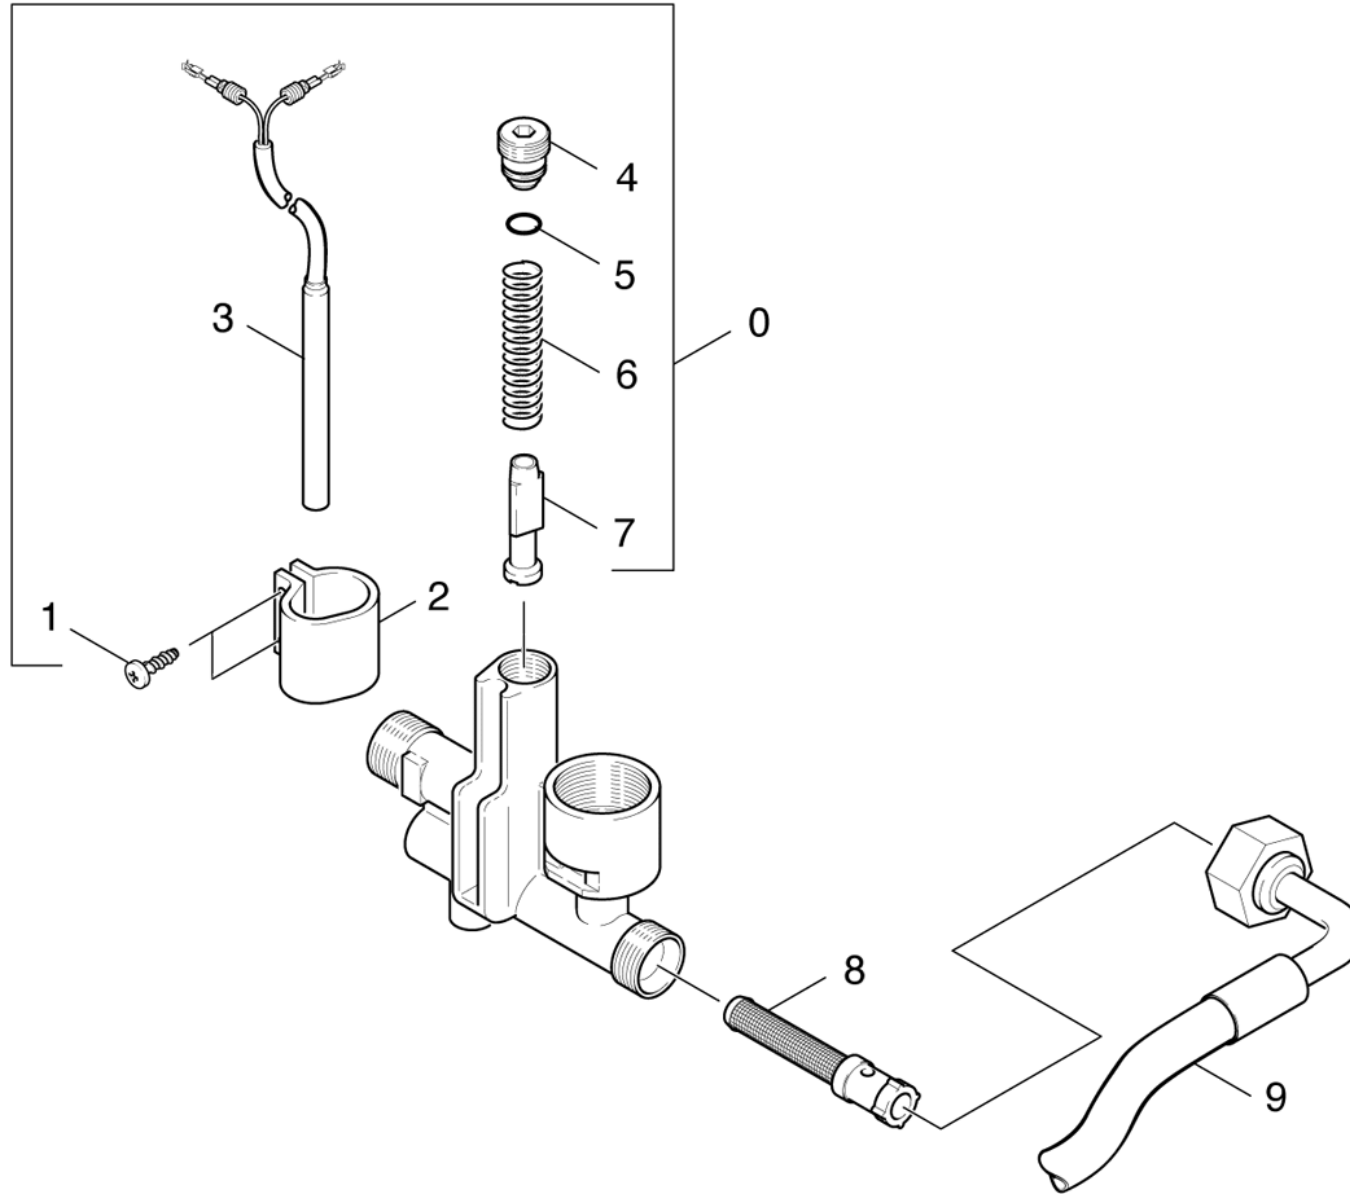

## 92 Reed switch

Overview technical documents/Professional/High pressure cleaner hotwater/Electric motor/HDS 695

\*EU (1.025-261.0)/Spare parts list HDS 695/90 Safety system/92 Reed switch

## 92 Reed switch

Overview technical documents/Professional/High pressure cleaner hotwater/Electric motor/HDS 695 \*EU (1.025-261.0)/Spare parts list HDS 695/90 Safety system/92 Reed switch

Rez.daļas/nodil.pakļ.daļas	Poz.	Materiāla Nr.	Nosaukums	Daudzums	Pārdoš. vienība	no sēr. Nr..	līdz sēr. Nr.
	0	4.749-110.0	Safety system	1.000	ST	0000000000	0000000000
	1	6.303-122.0	M4	1.000	ST	0000000000	0000000000
	2	5.041-076.0	Clamp	1.000	ST	0000000000	0000000000
	3	2.883-338.0	Reed switch replacement	1.000	ST	0000000000	0000000000
	4	5.305-162.0	Formas skrūve	1.000	ST	0000000000	0000000000
	5	6.362-482.0	Gredzenblīve 10 x 1,5-NBR 70	1.000	ST	0000000000	0000000000
	6	5.332-057.0	Spirālveida atspere	1.000	ST	0000000000	0000000000
X	7	4.553-022.0	Piston	1.000	ST	0000000000	0000000000
	8	6.414-327.0	Strainer	1.000	ST	0000000000	0000000000
	9	6.389-537.0	High pressure hose DN 8	1.000	ST	0000000000	0000000000