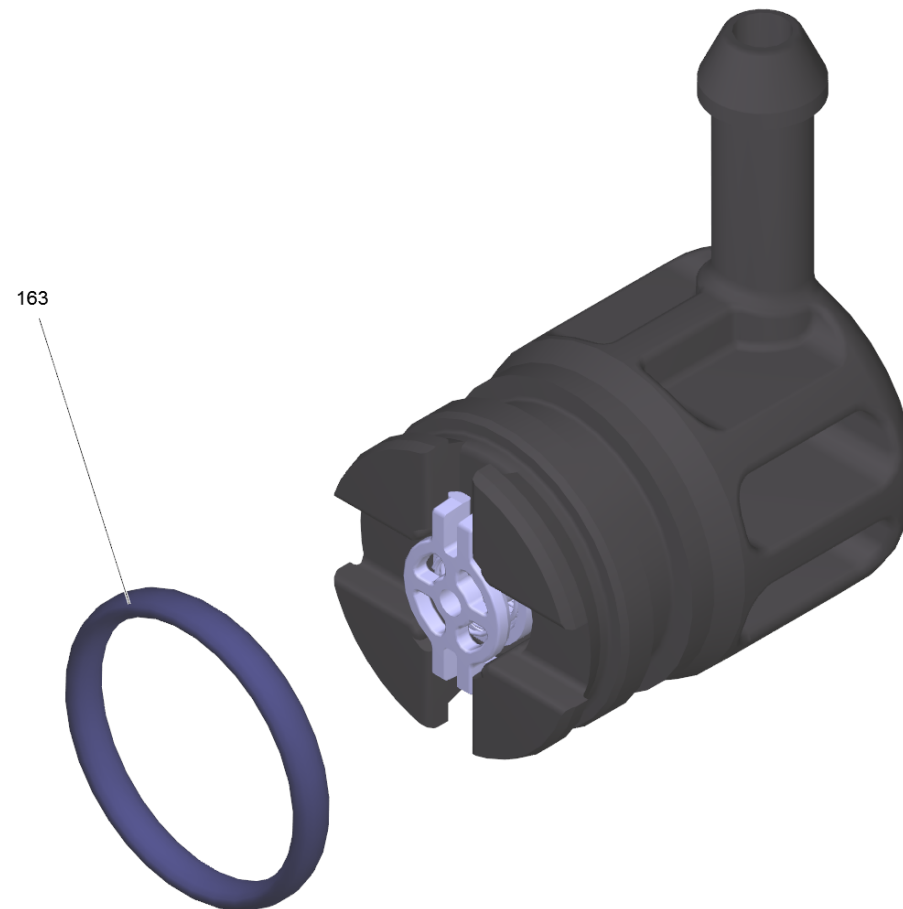

105 Заглушка (4.580-025.0)

Home and Garden \ Высоконапорный моющий прибор холодная во \ Электромотор \ К 7 \ К 7 Premium Full Control PlusApp выс дав \ Перечень запасных деталей К7 FC Premium \ Насосный агрегат комплектный К7 FC комплектный К7 FC *EU \ Заглушка

KÄRCHER

105 Заглушка (4.580-025.0)

Home and Garden \ Высоконапорный моющий прибор холодная во \ Электромотор \ К 7 \ К 7 Premium Full Control PlusApp выс дав \ Перечень запасных деталей K7 FC Premium \ Насосный агрегат комплектный K7 FC комплектный K7 FC *EU \ Заглушка

KÄRCHER

POS	Артикульный №	Описание	Quantity	Unit
163	6.362-030.0	Упл. кольцо кругл. сечения 15x2 90Shore	1.000	ST