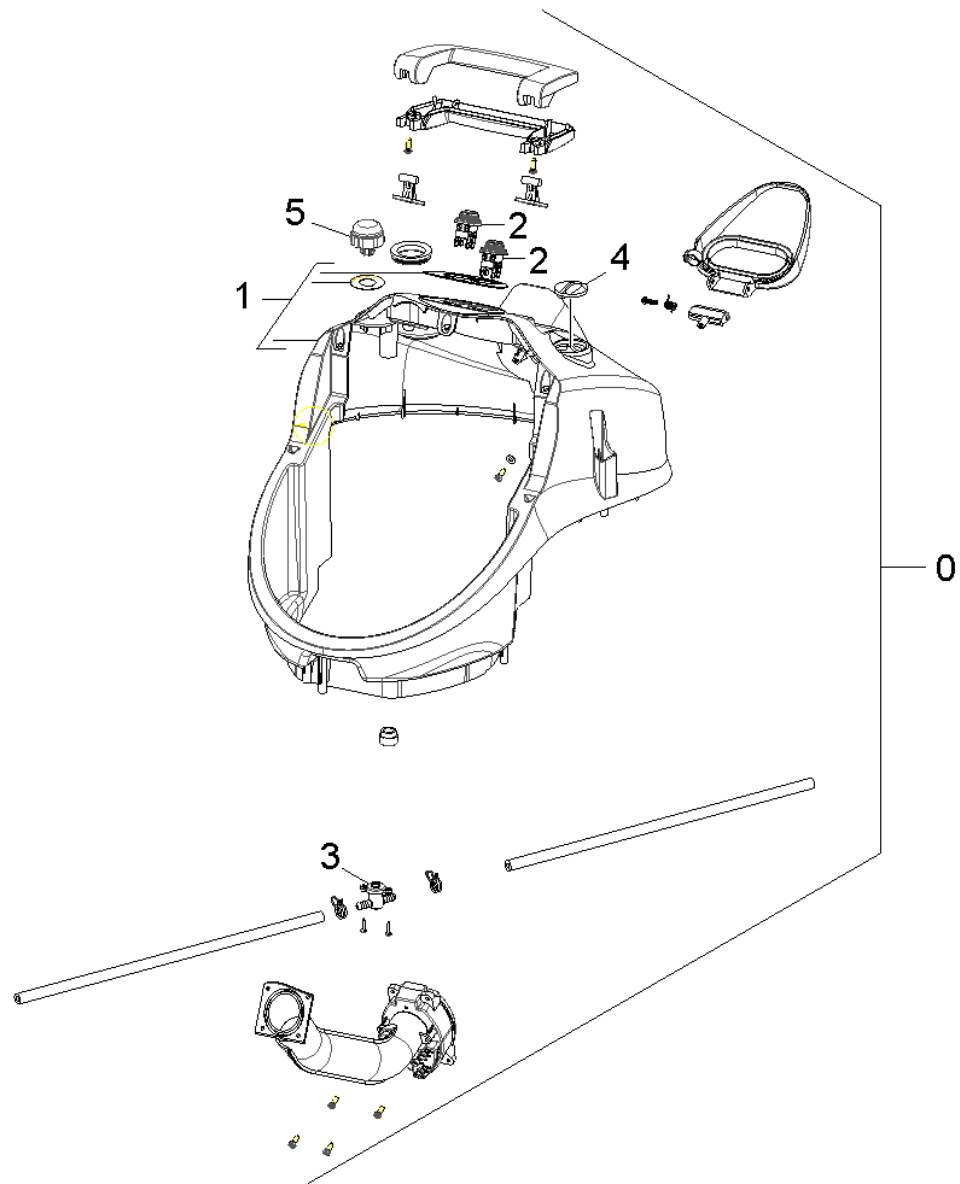

## 11 Top part

Overview technical documents/Home & Garden/Steamer/SV 1902 (1.439-310.0)/Spare parts list SV 1902/10 Individual parts/11 Top part

## 11 Top part

Overview technical documents/Home & Garden/Steamer/SV 1902 (1.439-310.0)/Spare parts list SV 1902/10 Individual parts/11 Top part

Poz.	Materiāla Nr.	Nosaukums	Daudzums	Pārdoš. vienība	no sēr. Nr..	līdz sēr. Nr.
0	6.402-018.0	Housing top part only for replacement SV	1.000	ST	0000000000	0000000000
1	6.402-031.0	Housing top part only for replacement SV	1.000	ST	0000000000	0000000000
2	6.402-030.0	Spiedpoga SV1802/1902	2.000	ST	0000000000	0000000000
3	6.402-046.0	Control device replacement	1.000	ST		
4	6.402-051.0	Ūdens tvertnes vāks	1.000	ST		
5	6.402-052.0	Turning knob SV 1802/1902	1.000	ST		