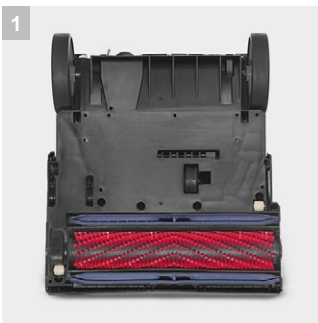

BR 30/4 C Ep Adv

Суперкомпактная и благодаря весу всего 12 кг суперлегкая поломойно-всасывающая машина BR 30/4 C является мощной инновационной альтернативой ручной уборке твердых поверхностей площадью от 20 до 200 м². По окончании уборки пол быстро становится сухим, благодаря чему по нему можно тотчас начинать ходить, не боясь поскользнуться. Идеальный вариант для уборки в небольших магазинах, супермаркетах, ресторанах, заправочных станциях, санитарных зонах, барах и кафе отелей, а также в качестве дополнения к имеющимся поломойно-всасывающим машинам. С

CMS Purus Award 2009

1

2

3

1 Высокоскоростная роликовая щетка

- Давление прижима щетки в десять раз выше, чем при ручной чистке.
- Роликовая щетка также чистит фактурные поверхности и стыки.

2 Немедленно высыхает

- Мягкие резиновые всасывающие балки удаляют влагу – при движении вперед и назад.
- Для интенсивной чистки, всасывание также можно отключить педалью.

3 Съёмные резервуары

Технические характеристики и комплектация

KÄRCHER

BR 30/4 C Ep Adv

- Всасывание может быть отключено
- Работа вперед и назад
- Ручное всасывание, микроволоконная щетка

Технические характеристики

№ для заказа		1.783-213.0
Штрих-код (EAN)		4039784541405
Рабочая ширина щеток	мм	300
Ширина всасывающей балки	мм	300
Потребляемая мощность	Вт	820
Объем баков для чистой / грязной воды	л	4 / 4
Давление прижима щетки	г/см ²	100 /
Частота вращения щетки	об/мин	1450
Макс. производительность по площади	м ² /ч	200
Параметры электросети	В / Гц	220 – 240 / 50 – 60
Масса (с принадлежностями)	кг	12,4
Размеры (Д × Ш × В)	мм	390 × 335 × 1180