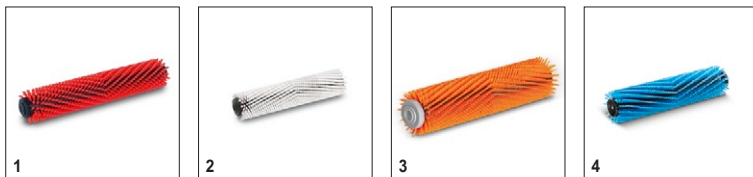

Комплектация

Вращающаяся щетка	■
Система 2 резервуаров	■
Питание от сети	■
Колеса для транспортировки	■
2 всасывающие балки, прямые	■
■ Входит в комплект поставки	

BR 30/4 C Ep Adv 1.783-213.0

KÄRCHER

		№ для заказа	Жесткости/ тип щетки	Длина	Цвет	Количе- ство	Цена	Описание	
Цилиндрические щетки для машин BR									
Цилиндрическая щетка	1	4.762-005.0	средний	300 мм	красный	1 шт.		Цилиндрическая щетка средней жесткости, красная. Длина 300 мм. С износостойким звездчатым поводком. Для выполнения всех обычных уборочных работ. Щетина из полипропилена, толщина 0,2 мм, длина 11,5 мм.	■
	2	4.762-452.0	мягкий	300 мм	белый	1 шт.		Цилиндрическая щетка, мягкая, белая. Длина 300 мм. С износостойким звездчатым поводком. Для очистки чувствительных напольных покрытий и полировки. Щетина из полиамида, толщина 0,15 мм, длина 11,5 мм.	□
	3	4.762-484.0	высокий/низкий	300 мм	оранжевый	1 шт.		Средней жесткости, для очистки структурированных напольных покрытий и глубоких швов.	□
	4	4.762-499.0	мягкий	300 мм	синий	1 шт.		Для чистки ковров.	□

■ Входит в комплект поставки □ Доступные аксессуары.

BR 30/4 C Ep Adv 1.783-213.0

KÄRCHER

1

		№ для заказа	Жесткость/ тип щетки	Длина	Диаметр	Цвет	Цена	Описание
Микроволоконная насадка								
Цилиндрическая щетка из микро- волокна	1	4.762-453.0	микроволокно	300 мм	60 мм	свет- ло-зеле- ный		Уникальная щетка из микроволокна длиной 300 мм, сочетающая превосходные очищающие свойства микроволокон с преимуществами технологии цилиндрических щеток. Идеальное решение для чистки керамогранита.