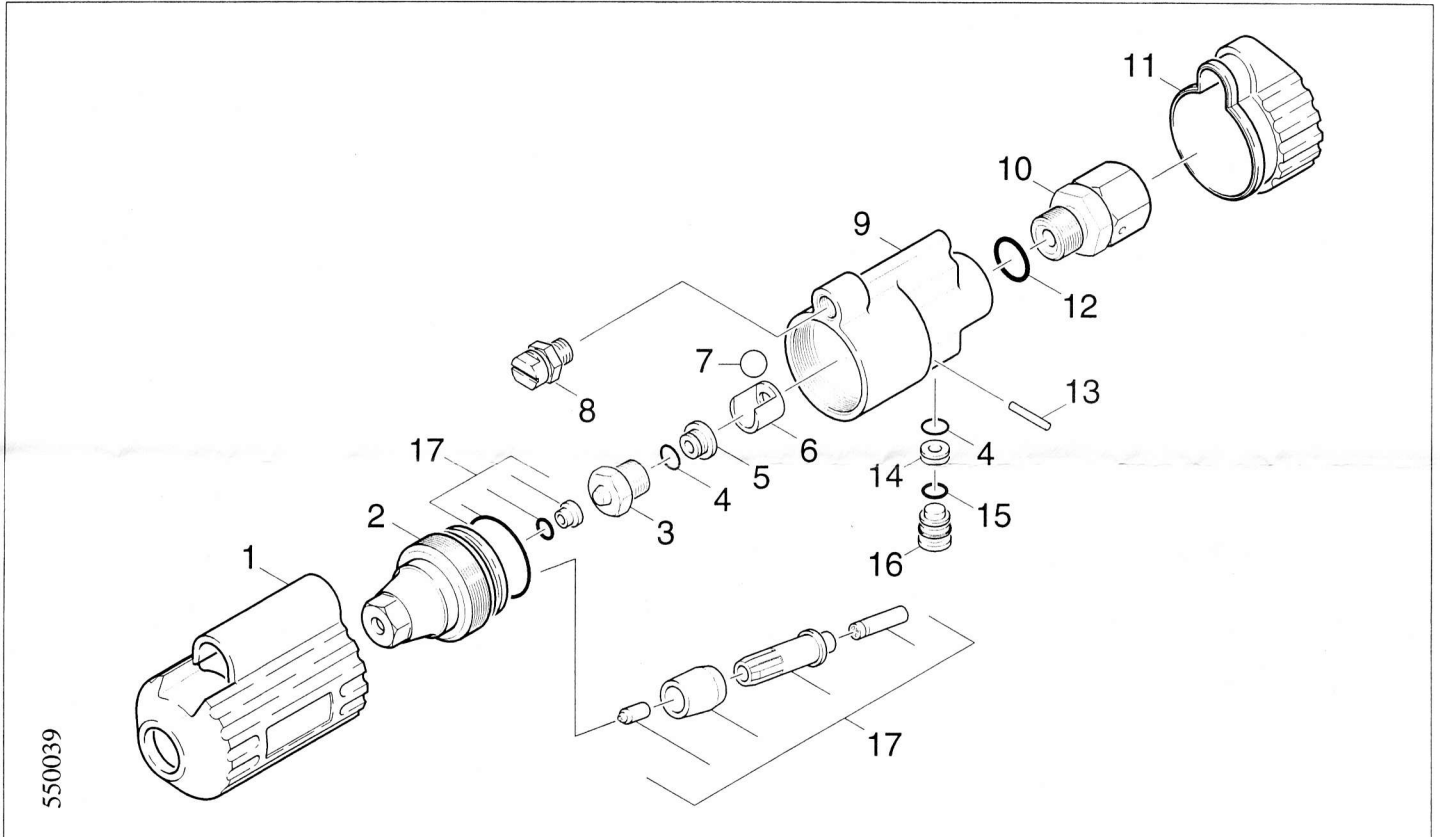

ROTORDÜSE ROTARY NOZZLE BUSE JET ROTATIF

Seite 2

Bestell-Nr.	F 055/06	4.763-949.0	F 055/06	4.763-955.0
Order-No.	F 04	4.763-950.0	F 04	4.763-956.0
Ref.	F 05	4.763-951.0	F 05	4.763-957.0
	F 07/08	4.763-952.0	F 07/08	4.763-958.0

Ersatzteilliste / Spare parts list / Liste des pièces de rechanges

Pos.	Benennung	Teile-Nr.	Stck.
Ref.	Description	Part.-no.	Qty.
Pos.	Désignation	Référence	Nbr.
15	O-RING 9,0 X 1,5/ GASKET/ BAQUE D'ETANCHEITE/	6.362-384.0	1
16	STOPFEN/ PLUG/ BOUCHON/	5.132-055.0	1
17	ET-SET ROTORD055/06/ SPARE PARTS SET/ JEU DE PIECES DECHANGE/ 4.763-949/-955	2.883-810.0	1
17	ET-SET ROTORD 04/ SPARE PARTS SET/ JEU DE PIECES DECHANGE/ 4.763-950/-956	2.883-811.0	1
17	ET-SET ROTORD 05/ SPARE PARTS SET/ JEU DE PIECES DECHANGE/ 4.763-951/-957	2.883-812.0	1
17	ET-SET ROTORD 07/08/ SPARE PARTS SET/ JEU DE PIECES DECHANGE/ 4.763-952/-958	2.883-813.0	1