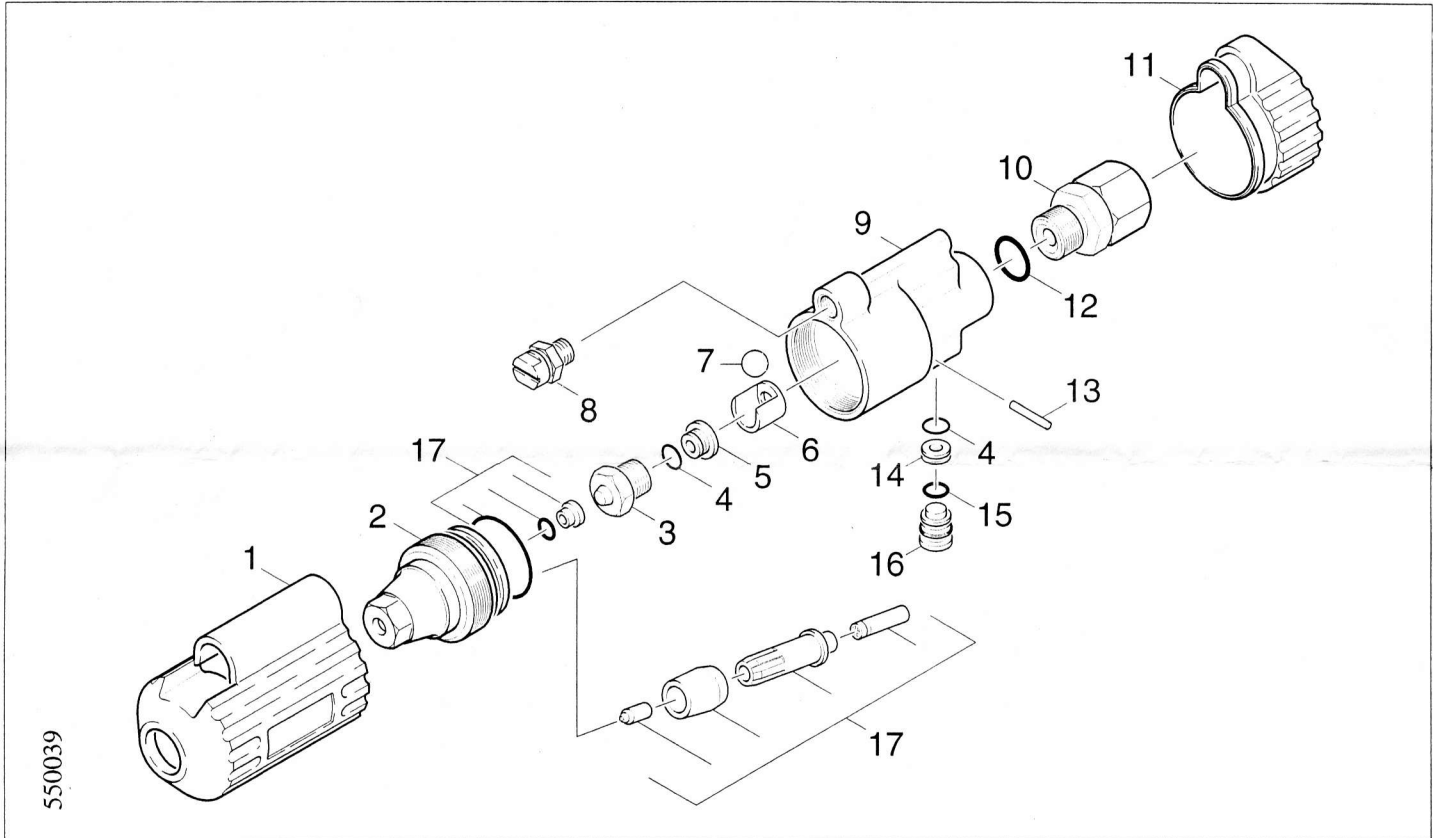

## Ersatzteilliste / Spare parts list / Liste des pièces de rechanges

Pos. Ref. Pos.	Benennung Description Désignation	Teile-Nr. Part.-no. Référence	Stck. Qty. Nbr.
1	SCHUTZTEIL/ PROTECTION PART/ PARTIE PROTECTEUR/	5.394-217.0	1
2	DECKEL/ COVER/ COUVERCLE/	5.063-737.0	1
3	SCHRAUBSTUTZEN/ SCREW UNION/ RACCORD FILETE/ 4.763-949/-955	5.402-587.0	1
3	SCHRAUBSTUTZEN/ SCREW UNION/ RACCORD FILETE/ 4.763-950/-956	5.402-588.0	1
3	SCHRAUBSTUTZEN/ SCREW UNION/ RACCORD FILETE/ 4.763-951/-957	5.402-589.0	1
3	SCHRAUBSTUTZEN/ SCREW UNION/ RACCORD FILETE/ 4.763-952/-958	5.402-590.0	1
4	O-RING 8,0 X 1,0/ GASKET/ BAQUE D'ETANCHEITE/	6.362-451.0	2
5	VENTILSITZ/ VALVE SEAT/ SIEGE DE SOUPEPE/	5.581-217.0	1
6	HUELSE/ SLEEVE/ DOUILLE/	5.110-360.0	1
7	KUGEL 10,0/ BALL/ BOULE/	7.401-917.0	1
8	FLACHDUESE 4030/ FLAT NOZZLE/ BUSE PLATE/ 4.763-949/-950/-951/-952	6.415-477.0	1
8	FLACHSTRAHLDUESE/ NOZZLE/ BUSE JET PLAN/ 4.763-956.0	6.415-503.0	1
8	FLACHSTRAHLDUESE/ NOZZLE/ BUSE JET PLAN/ 4.763-957.0	6.415-504.0	1
8	FLACHSTRAHLDUESE/ NOZZLE/ BUSE JET PLAN/ 4.763-955.0	6.415-505.0	1
8	FLACHSTRAHLDUESE/ NOZZLE/ BUSE JET PLAN/ 4.763-958.0	6.415-506.0	1
9	GEHAEUSE/ HOUSING/ BOITIER/	5.060-628.0	1
10	SCHRAUBSTUTZEN/ SCREW UNION/ RACCORD FILETE/	4.402-038.0	1
11	SCHUTZTEIL/ PROTECTION PART/ PARTIE PROTECTEUR/	5.394-446.0	1
12	O-RING 15,3 X 2,4/ GASKET/ BAQUE D'ETANCHEITE/	6.362-153.0	1
13	ZYL.KERBSTI. 3,0X20/ GROOVED PIN/ GOUPILLE CAN./	7.314-654.0	1
14	VENTILSITZ/ VALVE SEAT/ SIEGE DE SOUPEPE/	5.581-118.0	1