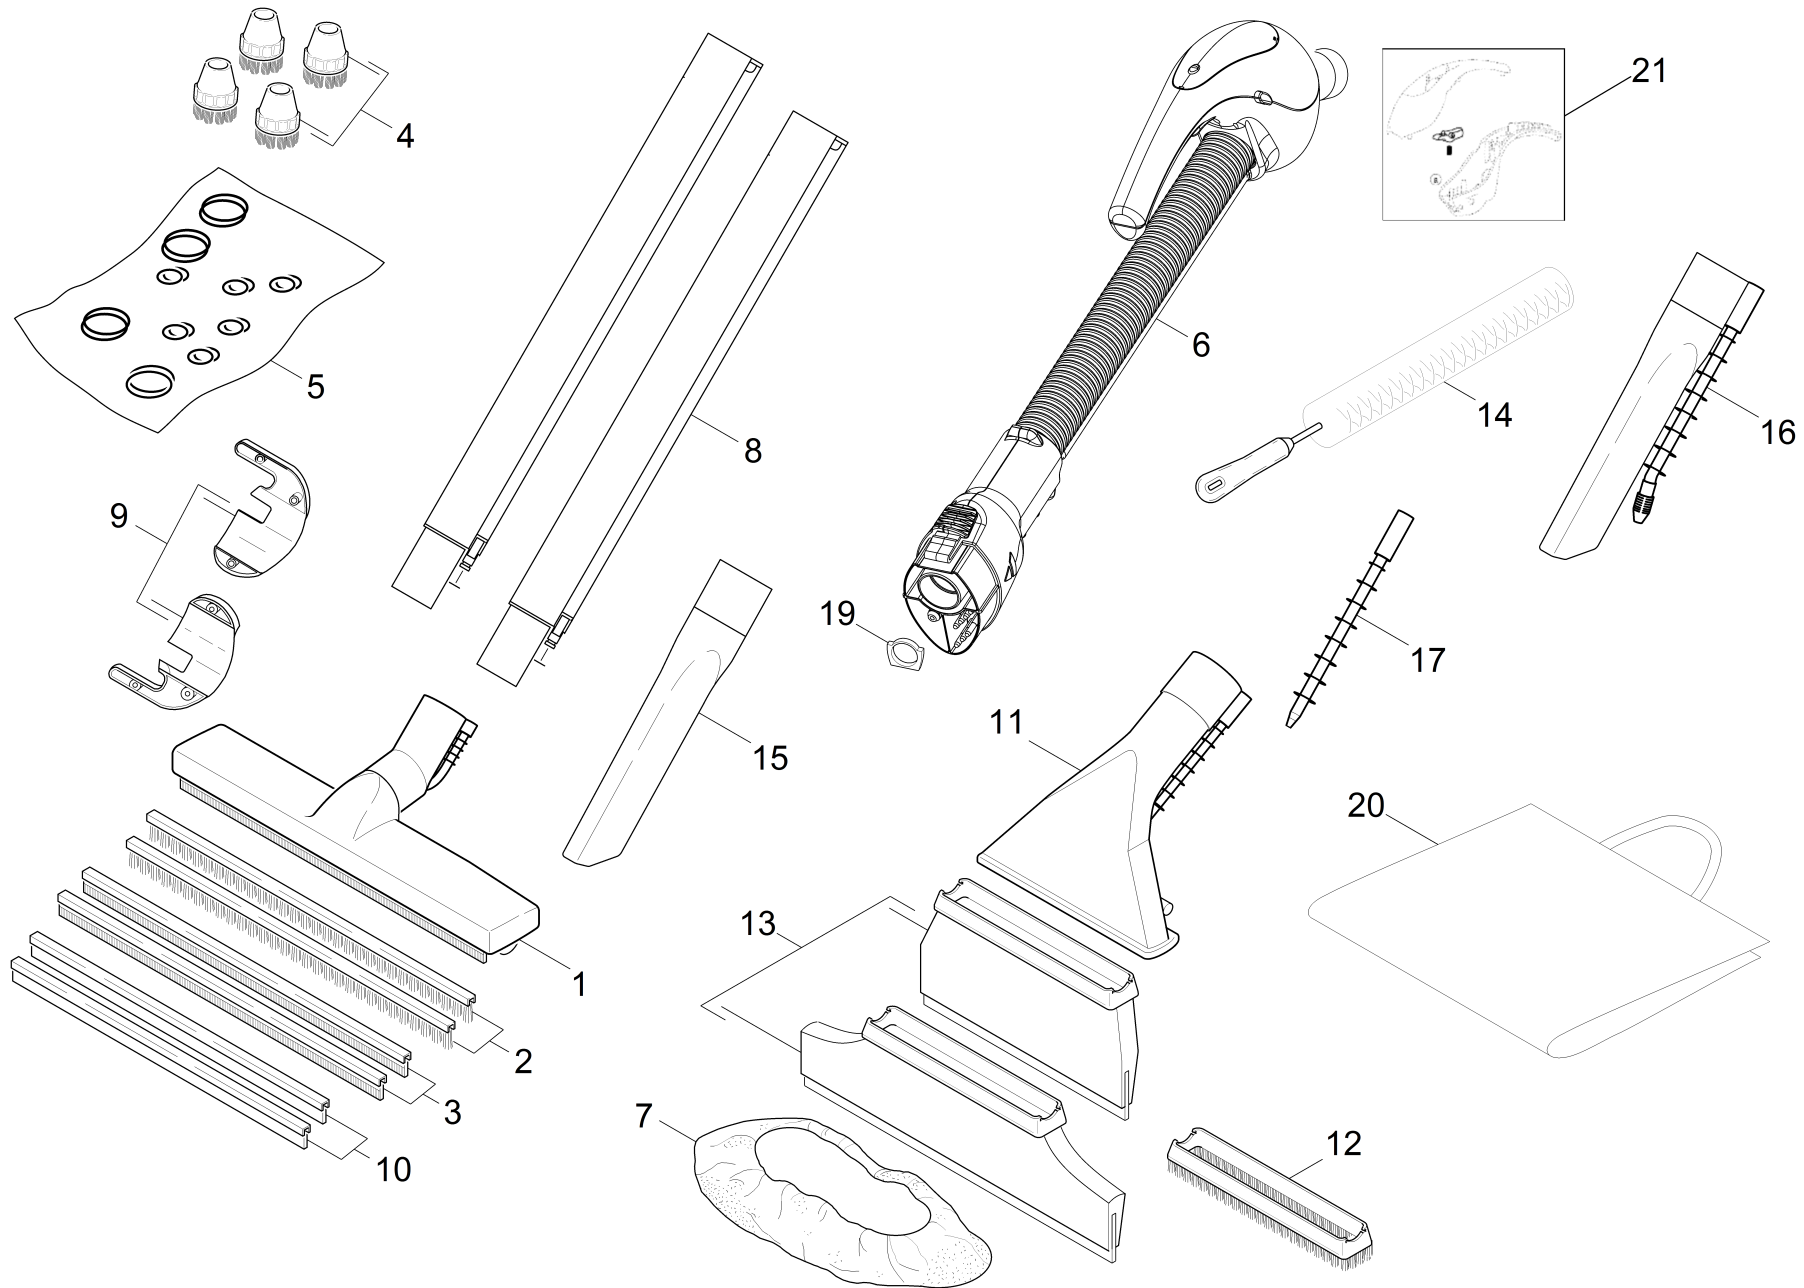

# 30 Accessories

Home and Garden \ Steamer \ SV 1905 \*EU \ Spare parts list SV 1905 \ Accessories

## 30 Accessories

Home and Garden \ Steamer \ SV 1905 \*EU \ Spare parts list SV 1905 \ Accessories

**KÄRCHER**

POS	Preces Nr.	Apraksts	Quantity	Unit
12	6.402-041.0	Birstes vainags SV 1802/1902	1.000	ST
2	6.402-037.0	Birstu lameļu komplekts SV1802/1902	1.000	ST
14	6.402-043.0	Brush pipe cleaning SV 1802/1902	1.000	ST
1	6.402-034.0	Darbarīks grīdām - nomaiņai SV1802/1	1.000	ST
19	5.439-002.0	Form seal steam hose replacement SV	1.000	ST
7	6.370-990.0	Frotē pārvalku komplekts 5 gab.	1.000	ST
5	6.402-005.0	Gredzenblīvju komplekts - SV 1802/1902	1.000	ST
13	6.402-042.0	Gumijas rokas uzgalim SV 1802/1902	1.000	ST
10	6.402-039.0	Gumiju komplekts, cietas SV1802/1902	1.000	ST
3	6.402-038.0	Gumiju komplekts SV1802/1902	1.000	ST
11	6.402-040.0	Korpuss mīksto mēbeļu uzg. Korp.	1.000	ST
21	6.402-174.0	Lever steam hose replacement SV 1802/190	1.000	ST
17	6.402-045.0	Pagarinājuma uzgalis SV 1802/1902	1.000	ST
20	6.402-048.0	Pocket accessories SV 1802/1902	1.000	ST
16	6.402-044.0	Punktveida uzgalis SV 1802/1902	1.000	ST
4	2.860-231.0	Set Brushes SV1802/1902	1.000	ST
6	6.402-055.0	Steam hose complete replacement SV 1905	1.000	ST
9	6.402-036.0	Stiprinājums - nomaiņai SV1802/1902	1.000	ST
8	6.402-060.0	Suction tube complete replacement SV 190	2.000	ST
18	6.905-998.0	Upholstery nozzle complete NW35	1.000	ST
15	6.900-385.0	Šaurais uzgalis stūriem DN35	1.000	ST