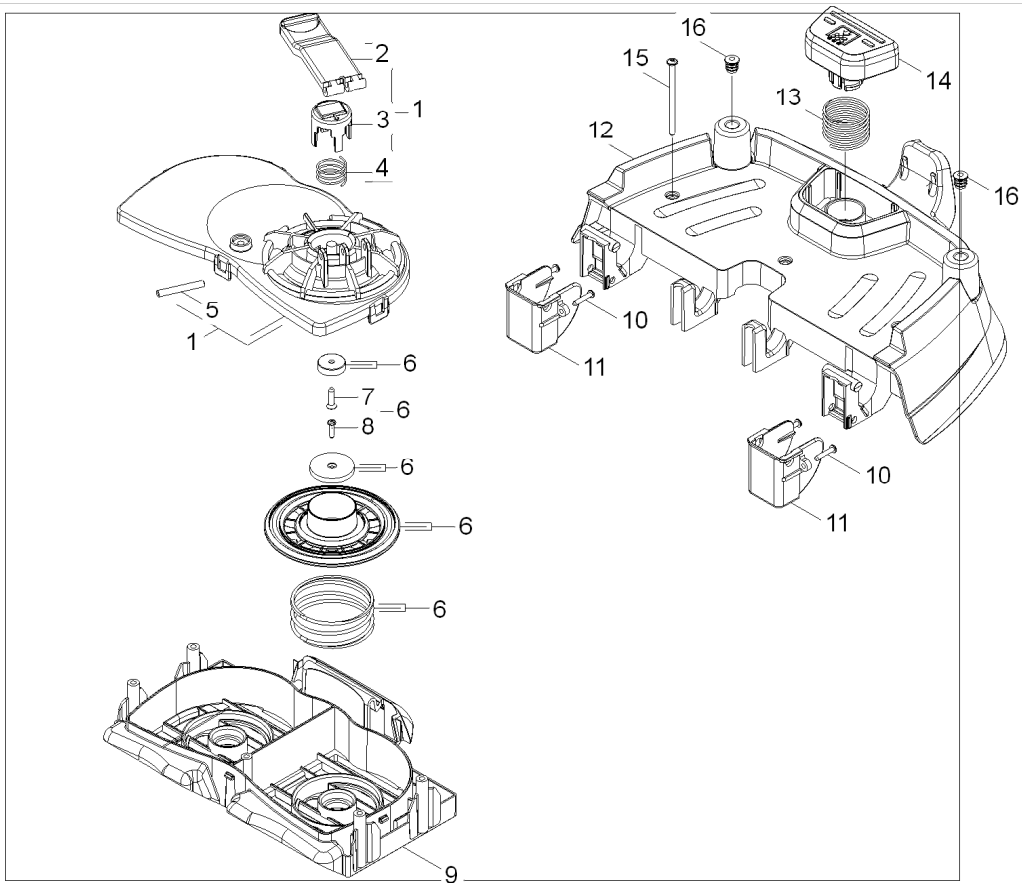

## ..\..\..\..\..\ 30 Filter

Neuzskaitītās detaļas nav rezerves daļas

	Rez.daļas/nodil.pakļ.daļas	Poz.	Materiāla Nr.	Nosaukums	Daudzums	Pārdoš. vienība
		1	4.044-123.0	Set holder magnet	1.000	ST
		2	5.481-437.0	Lever	1.000	ST
		3	5.326-042.0	Push button	1.000	ST
		4	5.332-457.0	Atsperslēdzis	1.000	ST
		5	5.314-152.0	Pin D6x45	1.000	ST
		6	2.653-003.0	Magnet set Ap	1.000	ST
		7	7.303-128.0	Countersunk screw 5x20 -10.9-R2R (In6Rd	1.000	ST
		8	6.303-568.0	Oval head screw with hexalobular socket	1.000	ST
		9	5.605-399.0	Housing backwashing RAL 7037	1.000	ST
		10	7.303-096.0	Skrūve 4x22 -ST-10.9-R2R (IN6RD)	4.000	ST
		11	5.044-976.0	Holder cover filter	2.000	ST
		12	5.064-393.0	Cover filter	1.000	ST
		13	5.332-490.0	Spring pushbutton	1.000	ST
		14	5.324-147.0	Pushbutton	1.000	ST
		15	7.303-171.0	Skrūve 5x30 -10.9-R2R (K-In6Rd)	5.000	ST
		16	6.368-443.0	Plug	2.000	ST