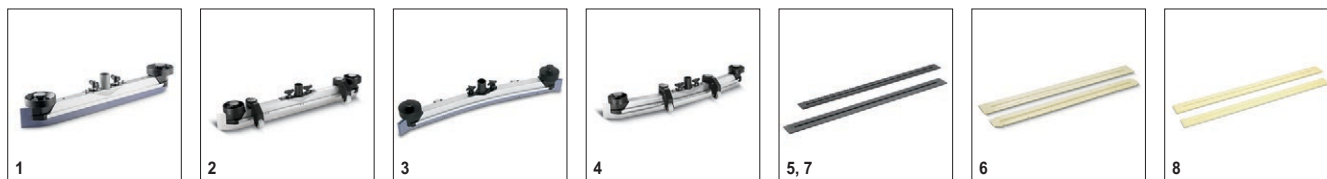

Аксессуары для BD 50/50 C Bp Classic *EU 1.127-001.0

KÄRCHER

	Номер для заказа	Длина	Цвет	Количество	Цена	Описание	
Всасывающая балка в сборе							
Всасывающая балка, в сборе, прямая, 850 мм, без опорных роликов	1 4.777-406.0	850 мм	синий	1 шт.			☐
Всасывающая балка 850 мм в сборе, прямая	2 4.777-401.0	850 мм	прозрачный	1 шт.			☐
Всасывающая балка	3 4.777-416.0	850 мм	синий	1 шт.			☐
Изогнутая всасывающая балка, в сборе, 850 мм	4 4.777-411.0	850 мм	прозрачный	1 шт.			☐
Уплотнительные полосы для всасывающих балок							
Уплотнительные полосы	5 6.273-207.0	890 мм	прозрачный	2 teilig			☐
	6 6.273-229.0	890 мм	прозрачный	2 teilig			☐
	7 6.273-213.0	890 мм	синий	2 teilig			☐
	8 6.273-290.0	890 мм	прозрачный	2 teilig			☐

■ Входит в комплект поставки. ☐ Доступные аксессуары.