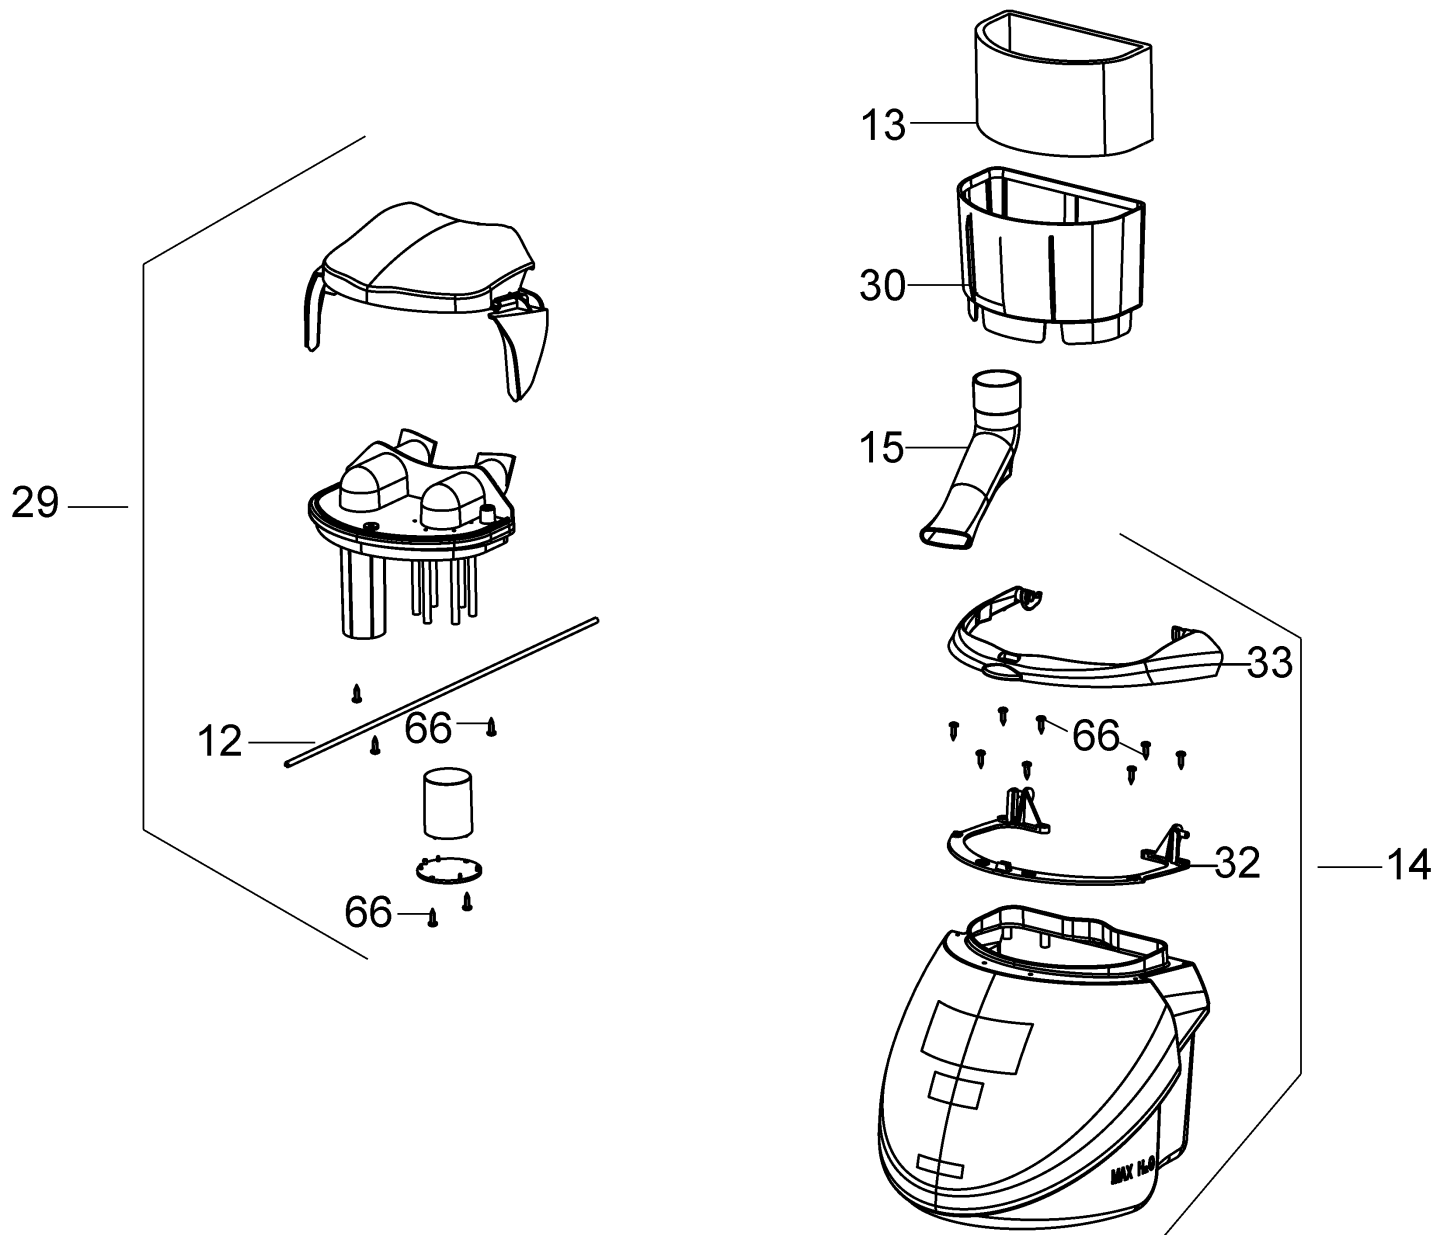

Spare parts list SV 7 *EU (5.972-971.0)

Overview technical documents/Home & Garden/Steamer/SV 7 *EU (1.439-410.0)/Spare parts list SV 7 *EU (5.972-971.0)

Spare parts list SV 7 *EU (5.972-971.0)

Overview technical documents/Home & Garden/Steamer/SV 7 *EU (1.439-410.0)/Spare parts list SV 7 *EU (5.972-971.0)

Spare parts list SV 7 *EU (5.972-971.0)

Overview technical documents/Home & Garden/Steamer/SV 7 *EU (1.439-410.0)/Spare parts list SV 7 *EU (5.972-971.0)

Rez.daļas/nodil.pakļ.daļas	Poz.	Materiāla Nr.	Nosaukums	Daudzums	Pārdoš. vienība
X	913	6.402-139.0	Rubber lips floor nozzle replacement SV	1.000	ST
X	914	6.402-140.0	Strip carpet replacement SV 7	1.000	ST
	915	6.402-142.0	Power cable *GB - SV 7	1.000	ST
	916	6.402-164.0	Dusting brush replacement SV 7	1.000	ST
X-X	997	2.860-229.0	Filter/ Hepa SV 1802/1902	1.000	ST