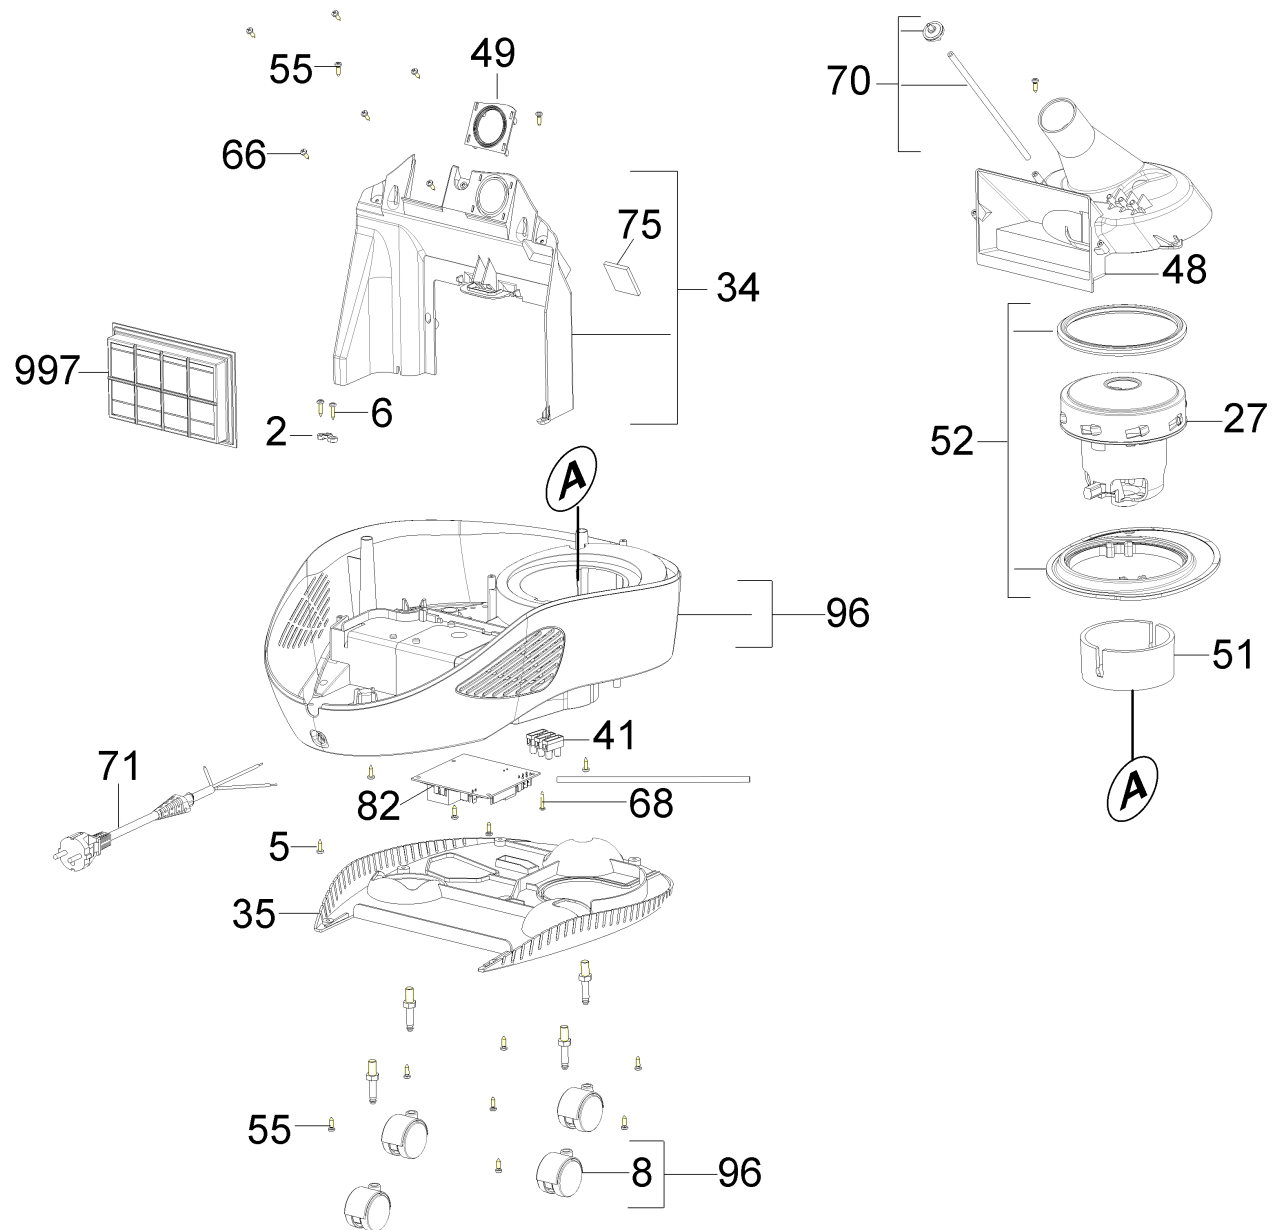

Spare parts list SV 7 *EU (5.972-971.0)

Overview technical documents/Home & Garden/Steamer/SV 7 *EU (1.439-410.0)/Spare parts list SV 7 *EU (5.972-971.0)

Spare parts list SV 7 *EU (5.972-971.0)

Overview technical documents/Home & Garden/Steamer/SV 7 *EU (1.439-410.0)/Spare parts list SV 7 *EU (5.972-971.0)

Spare parts list SV 7 *EU (5.972-971.0)

Overview technical documents/Home & Garden/Steamer/SV 7 *EU (1.439-410.0)/Spare parts list SV 7 *EU (5.972-971.0)

Rez.daļas/nodil.pakļ.daļas	Poz.	Materiāla Nr.	Nosaukums	Daudzums	Pārdoš. vienība
X	913	6.402-139.0	Rubber lips floor nozzle replacement SV	1.000	ST
X	914	6.402-140.0	Strip carpet replacement SV 7	1.000	ST
	915	6.402-142.0	Power cable *GB - SV 7	1.000	ST
	916	6.402-164.0	Dusting brush replacement SV 7	1.000	ST
X-X	997	2.860-229.0	Filter/ Hepa SV 1802/1902	1.000	ST