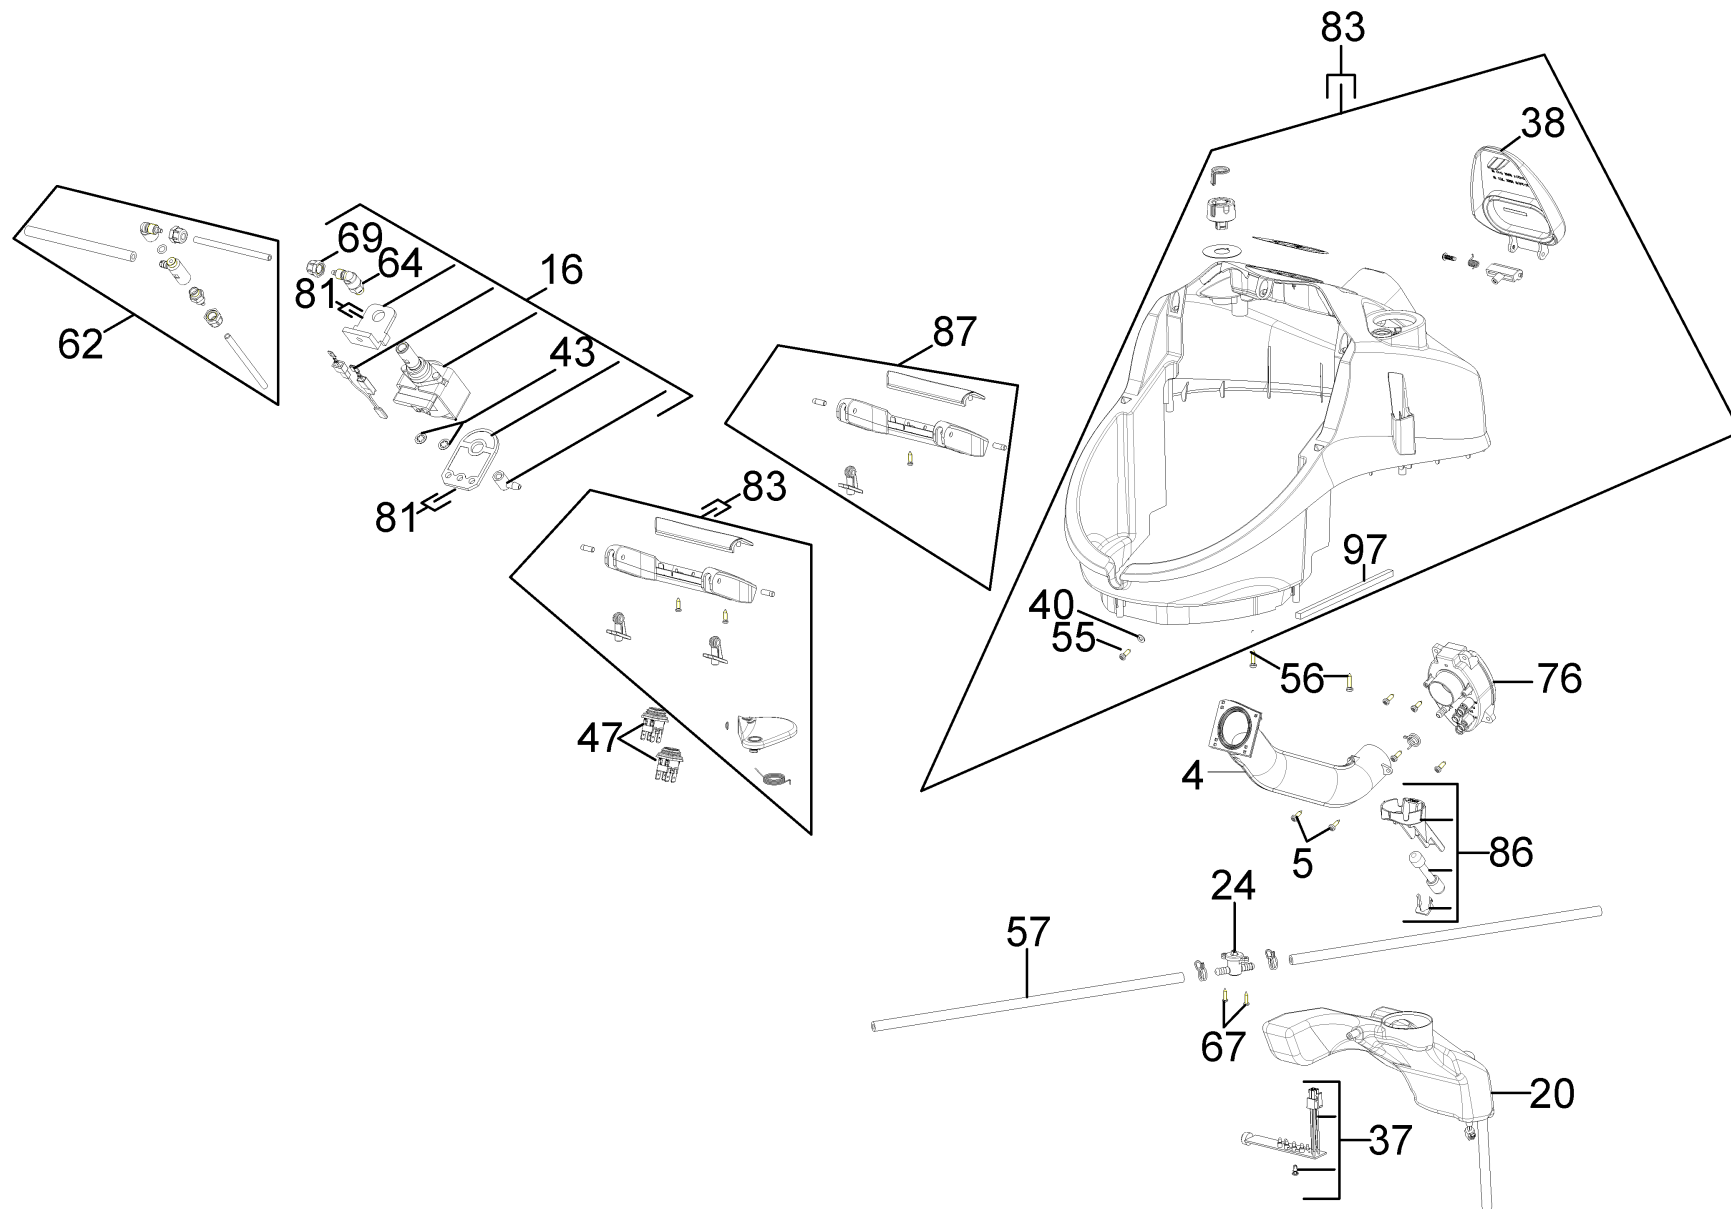

Spare parts list SV 7 *EU (5.972-971.0)

Overview technical documents/Home & Garden/Steamer/SV 7 *EU (1.439-410.0)/Spare parts list SV 7 *EU (5.972-971.0)

Spare parts list SV 7 *EU (5.972-971.0)

Overview technical documents/Home & Garden/Steamer/SV 7 *EU (1.439-410.0)/Spare parts list SV 7 *EU (5.972-971.0)

Spare parts list SV 7 *EU (5.972-971.0)

Overview technical documents/Home & Garden/Steamer/SV 7 *EU (1.439-410.0)/Spare parts list SV 7 *EU (5.972-971.0)

Rez.daļas/nodil.pakļ.daļas	Poz.	Materiāla Nr.	Nosaukums	Daudzums	Pārdoš. vienība
X	913	6.402-139.0	Rubber lips floor nozzle replacement SV	1.000	ST
X	914	6.402-140.0	Strip carpet replacement SV 7	1.000	ST
	915	6.402-142.0	Power cable *GB - SV 7	1.000	ST
	916	6.402-164.0	Dusting brush replacement SV 7	1.000	ST
X-X	997	2.860-229.0	Filter/ Hepa SV 1802/1902	1.000	ST