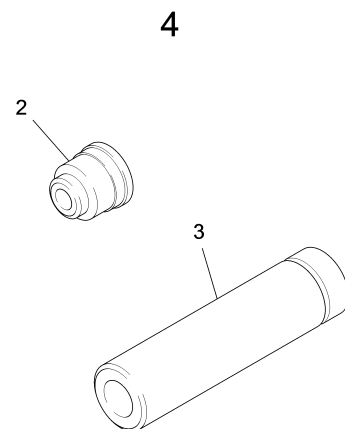

### 3 Nozzle pack (2.637-907.0)

---

<b>POS</b>	<b>Article no.</b>	<b>Description</b>	<b>Quantity</b>	<b>Unit</b>
2	4.765-018.0	Spray nozzle	1	PC
3	5.769-011.0	Nozzle insert	1	PC

3 Nozzle pack wet jet set (2.637-908.0)

---

<b>POS</b>	<b>Article no.</b>	<b>Description</b>	<b>Quantity</b>	<b>Unit</b>
2	4.765-018.0	Spray nozzle	1	PC
3	5.769-010.0	Nozzle insert	1	PC

3 Nozzle pack wet jet unit (2.637-909.0)

---

<b>POS</b>	<b>Article no.</b>	<b>Description</b>	<b>Quantity</b>	<b>Unit</b>
2	4.765-028.0	Spray nozzle 09	1	PC
3	5.769-010.0	Nozzle insert	1	PC