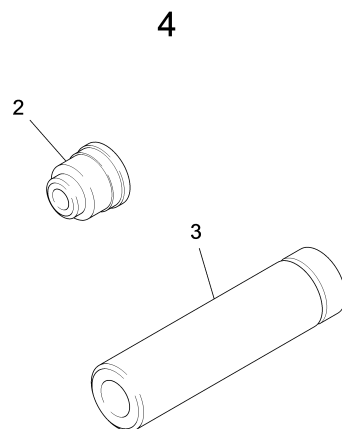

### 3 Nozzle pack wet jet set (2.637-902.0)

---

<b>POS</b>	<b>Article no.</b>	<b>Description</b>	<b>Quantity</b>	<b>Unit</b>
2	4.765-026.0	Spray nozzle 05	1	PC
3	5.769-011.0	Nozzle insert	1	PC

### 3 Nozzle pack (2.637-903.0)

---

<b>POS</b>	<b>Article no.</b>	<b>Description</b>	<b>Quantity</b>	<b>Unit</b>
2	4.765-021.0	Spray nozzle 0055	1	PC
3	5.769-011.0	Nozzle insert	1	PC

### 3 Nozzle pack wet jet set (2.637-904.0)

---

<b>POS</b>	<b>Article no.</b>	<b>Description</b>	<b>Quantity</b>	<b>Unit</b>
2	4.765-015.0	Spray nozzle	1	PC
3	5.769-011.0	Nozzle insert	1	PC

3 NOZZLE PACK (2.637-905.0)