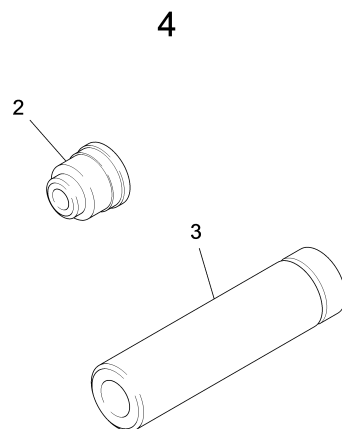

3 NOZZLE PACK (2.637-906.0)

---

<b>POS</b>	<b>Article no.</b>	<b>Description</b>	<b>Quantity</b>	<b>Unit</b>
2	4.765-011.0	Spray nozzle	1	PC
3	5.769-011.0	Nozzle insert	1	PC

### 3 Nozzle pack (2.637-907.0)

---

<b>POS</b>	<b>Article no.</b>	<b>Description</b>	<b>Quantity</b>	<b>Unit</b>
2	4.765-018.0	Spray nozzle	1	PC
3	5.769-011.0	Nozzle insert	1	PC

3 Nozzle pack wet jet set (2.637-908.0)