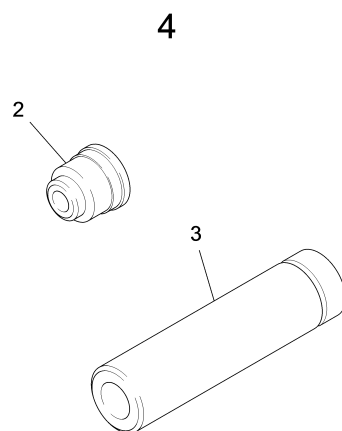

### 3 Nozzle pack (2.637-907.0)

---

<b>POS</b>	<b>Article no.</b>	<b>Description</b>	<b>Quantity</b>	<b>Unit</b>
2	4.765-018.0	Spray nozzle	1	PC
3	5.769-011.0	Nozzle insert	1	PC

3 Nozzle pack wet jet set (2.637-908.0)

---

<b>POS</b>	<b>Article no.</b>	<b>Description</b>	<b>Quantity</b>	<b>Unit</b>
2	4.765-018.0	Spray nozzle	1	PC
3	5.769-010.0	Nozzle insert	1	PC

3 Nozzle pack wet jet unit (2.637-909.0)

---

<b>POS</b>	<b>Article no.</b>	<b>Description</b>	<b>Quantity</b>	<b>Unit</b>
2	4.765-028.0	Spray nozzle 09	1	PC
3	5.769-010.0	Nozzle insert	1	PC