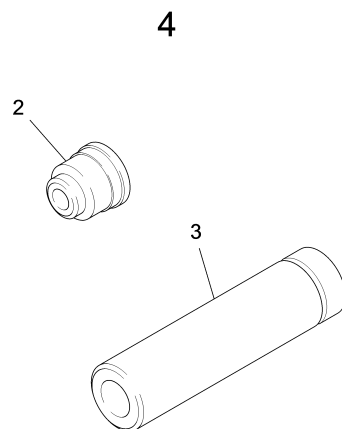

### 3 Nozzle pack wet jet set (2.637-904.0)

---

<b>POS</b>	<b>Article no.</b>	<b>Description</b>	<b>Quantity</b>	<b>Unit</b>
2	4.765-015.0	Spray nozzle	1	PC
3	5.769-011.0	Nozzle insert	1	PC

3 NOZZLE PACK (2.637-905.0)

---

<b>POS</b>	<b>Article no.</b>	<b>Description</b>	<b>Quantity</b>	<b>Unit</b>
2	4.765-027.0	Spray nozzle 065	1	PC
3	5.769-011.0	Nozzle insert	1	PC

3 NOZZLE PACK (2.637-905.0)

---

<b>POS</b>	<b>Article no.</b>	<b>Description</b>	<b>Quantity</b>	<b>Unit</b>
2	4.765-027.0	Spray nozzle 065	1	PC
3	5.769-011.0	Nozzle insert	1	PC