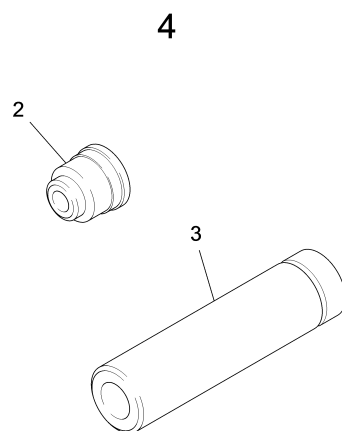

### 3 Nozzle pack wet jet set (2.637-901.0)

---

<b>POS</b>	<b>Article no.</b>	<b>Description</b>	<b>Quantity</b>	<b>Unit</b>
2	4.765-022.0	Spray nozzle	1	PC
3	5.769-011.0	Nozzle insert	1	PC

### 3 Nozzle pack wet jet set (2.637-902.0)

---

<b>POS</b>	<b>Article no.</b>	<b>Description</b>	<b>Quantity</b>	<b>Unit</b>
2	4.765-026.0	Spray nozzle 05	1	PC
3	5.769-011.0	Nozzle insert	1	PC