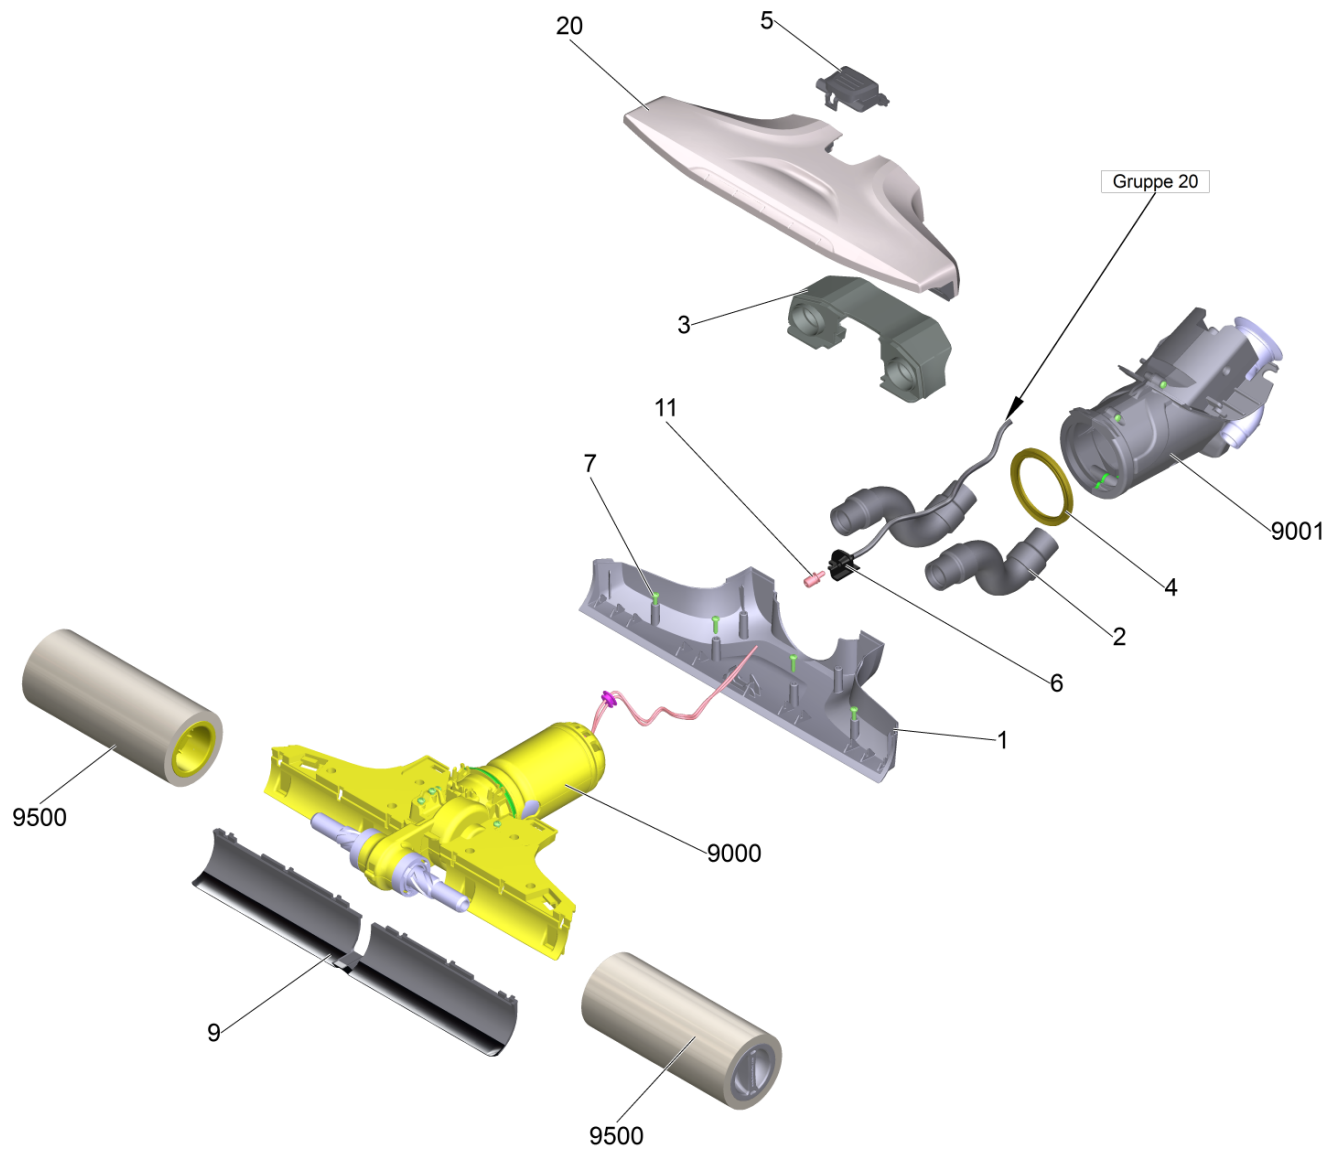

10 Верхняя часть насадки комплектный жёлтый

Home and Garden \ Очиститель для твердых поверхностей \ FC 5 *EU Пылесос для влажной уборки \ Верхняя часть насадки комплектный жёлтый

10 Верхняя часть насадки комплектный жёлтый

Home and Garden \ Очиститель для твердых поверхностей \ FC 5 *EU Пылесос для влажной уборки \ Верхняя часть насадки комплектный жёлтый

KÄRCHER

POS	Артикульный №	Описание	Quantity	Unit
1	5.055-439.0	Кожух верхняя часть насадки валик	1.000	ST
2	6.901-002.0	Всасывающий шланг комплектный	2.000	ST
3	5.055-425.0	Кожух элемент подключения шланга	1.000	ST
4	5.055-430.0	Прокладка	1.000	ST
5	5.055-458.0	Блокировка отсасывающее сопло серый	1.000	ST
6	5.055-432.0	Соединитель шланга	1.000	ST
7	6.633-012.0	Винт со сферо-цилиндрической головкой 3x	10.000	ST
9	5.055-410.0	Задвижка	1.000	ST
11	5.055-506.0	Шланговый ниппель	1.000	ST
20	2.055-019.0	Накладка всасывающей насадки FC*	1.000	ST
9000	4.055-401.0	Корпус привод для замены grau/grey	1.000	ST
9001	4.055-049.0	Кожух шарнира чёрный для замены	1.000	ST
9500	2.055-007.0	Комплект серых валиков grau FC 5	1.000	ST
9500	2.055-006.0	Комплект желтых валиков gelb FC 5	1.000	ST