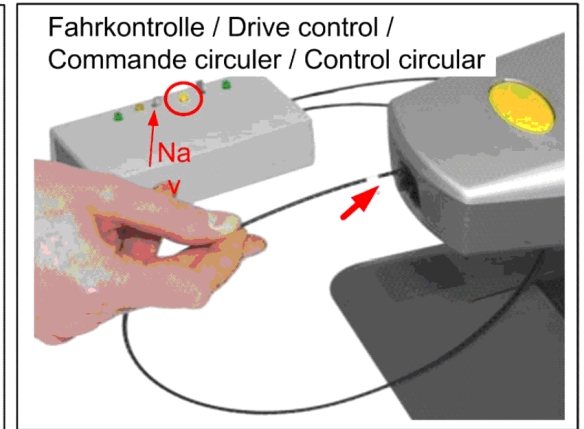

1090 Tool test appliance -RC3000

Overview technical documents/Catalogue/Tools/Tools special/0 Tools special total/1090 Tool test appliance -RC3000

1090 Tool test appliance -RC3000

Overview technical documents/Catalogue/Tools/Tools special/0 Tools special total/1090 Tool test appliance -RC3000

Poz.	Materiāla Nr.	Nosaukums	Daudzums	Pārdoš. vienība
1	6.631-000.0	Test control unit robot station -RC3000	1.000	ST
