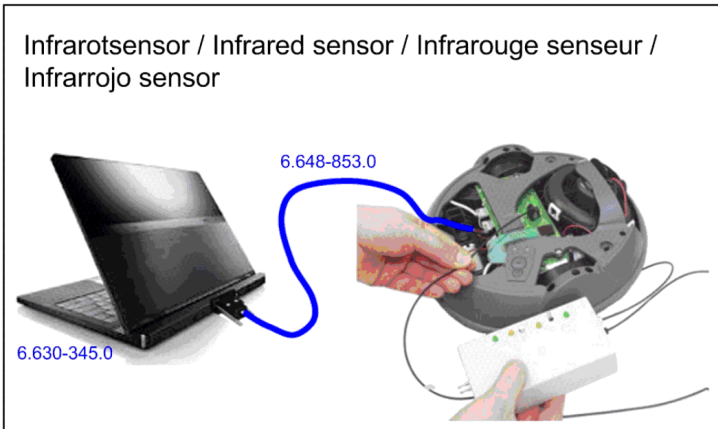

1090 Tool test appliance -RC3000

Overview technical documents/Catalogue/Tools/Tools special/0 Tools special total/1090 Tool test appliance -RC3000