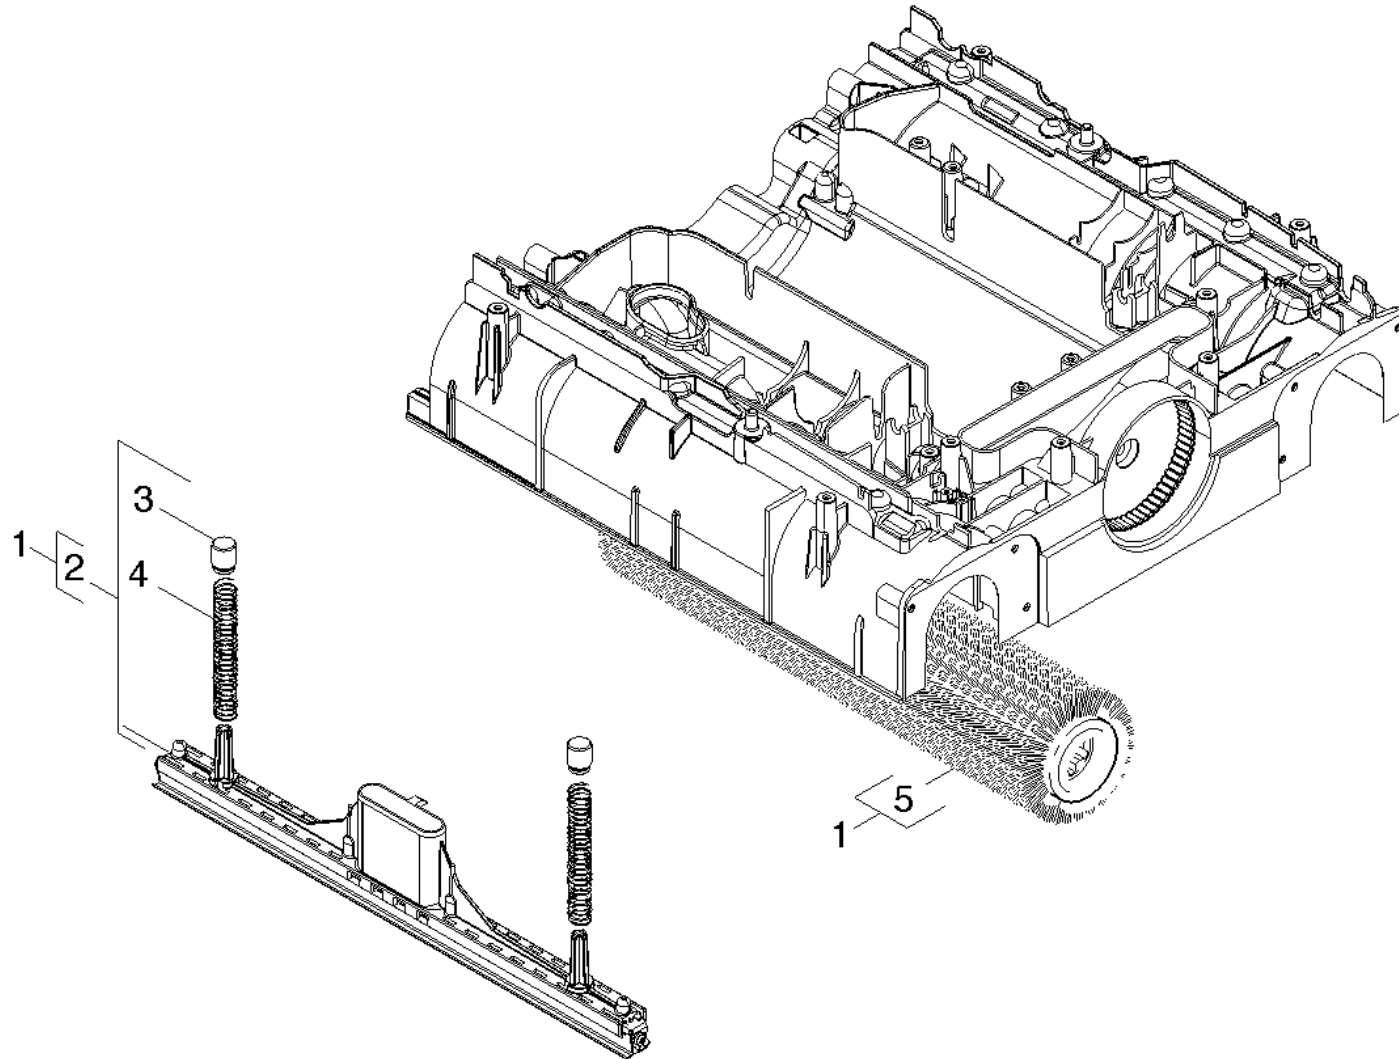

60 Zubehoer Teppichreinigung

Professional \ Bodenreiner \ Compact \ BR 40/10C Classic *EU \ ETL BR 40/10 C \ Zubehoer Teppichreinigung

60 Zubehoer Teppichreinigung

Professional \ Bodenreiniger \ Compact \ BR 40/10C Classic *EU \ ETL BR 40/10 C \ Zubehoer Teppichreinigung

POS	Artikelnr.	Beschreibung	Quantity	Unit
1	2.783-014.0	ABS Teppichreinigung BR 40/10 C	1.000	ST
5	4.762-254.0	Buerstenwalze kpl. hellblau	1.000	ST
3	5.034-897.0	Distanzstueck Feder Saugbalken	2.000	ST
2	4.777-417.0	Saugbalken Teppichreinigung	1.000	ST
4	5.332-216.0	Schraubenfeder	2.000	ST