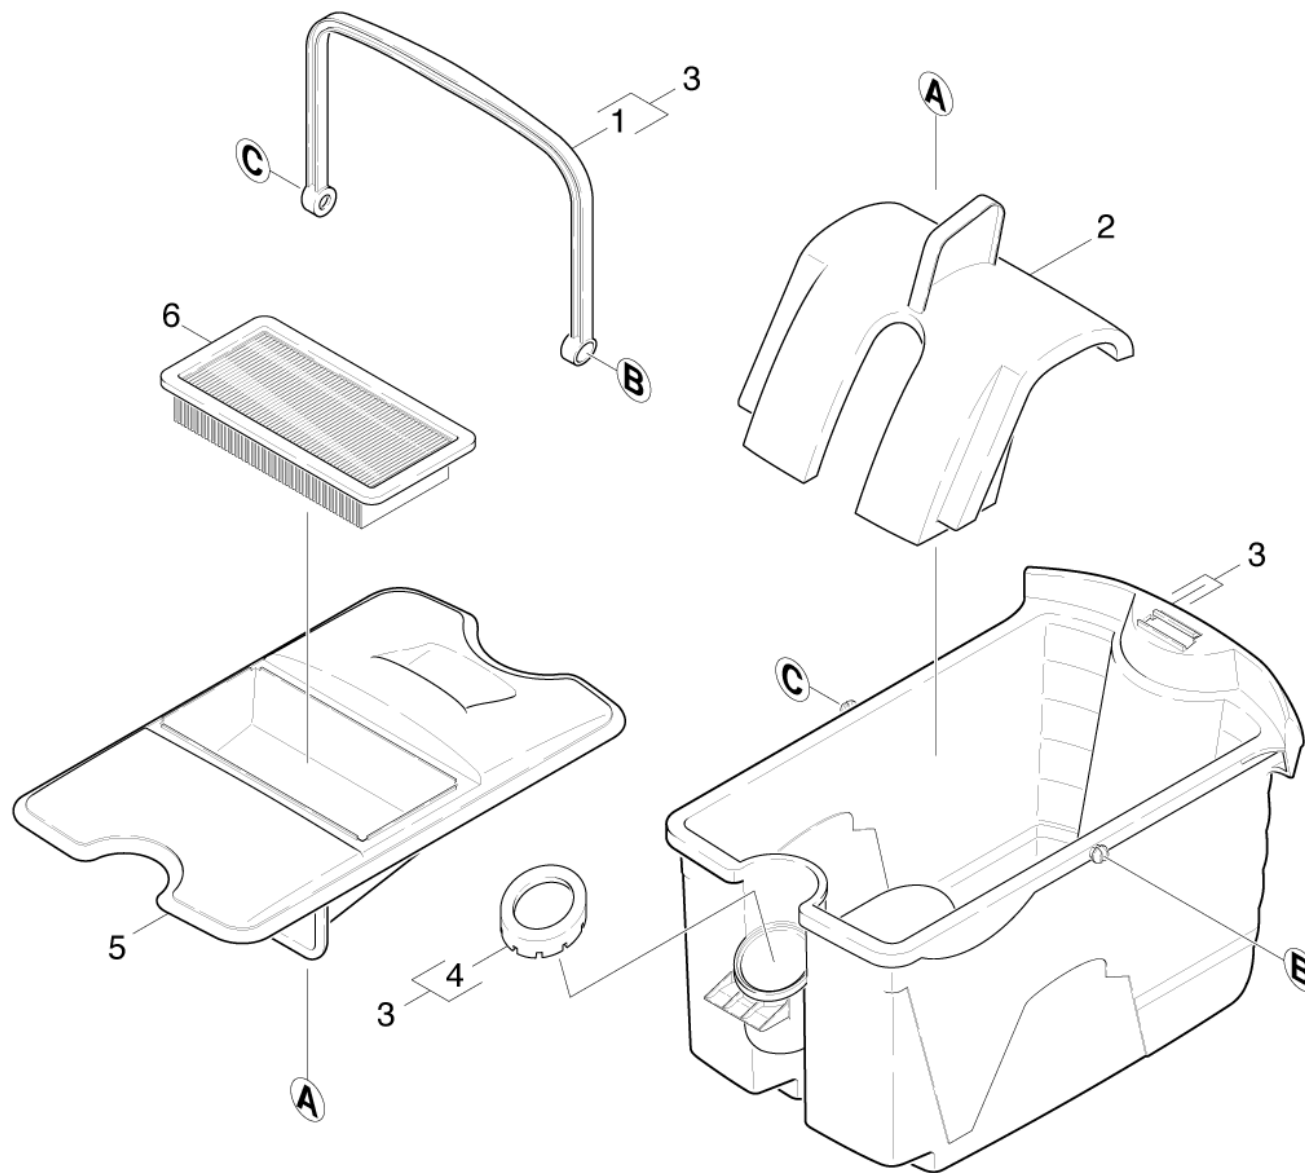

## 40 Емкость (0.163-162.0)

Обзор технических документов/Home & Garden/Пылесос./Пылесос для сухой очистки/DS 5500-UL (1.195-107.0)/Перечень запасных деталей К 5500/40 Емкость (0.163-162.0)

**40 Емкость (0.163-162.0)**

Обзор технических документов/Home &amp; Garden/Пылесос./Пылесос для сухой очистки/DS 5500-UL (1.195-107.0)/Перечень запасных деталей К 5500/40 Емкость (0.163-162.0)

ЗЧ/БЧ	Поз.	Материальный №	Обозначение	Количество	Единица	от № WK	до № WK
	1	5.321-724.0	Опора	1.000	ST	0000000000	0000000000
	2	5.006-816.0	Перегородка	1.000	ST	0000000000	0000000000
X	3	4.070-492.0	Комплект для бака	1.000	ST	0000000000	0000000000
	4	5.363-497.0	Прокладка штуцера	1.000	ST	0000000000	0000000000
	5	4.063-767.0	Крышка бака	1.000	ST	0000000000	0000000000
X-X	6	6.414-631.0	Фильтр защиты электродвигателя	1.000	ST	0000000000	0000000000