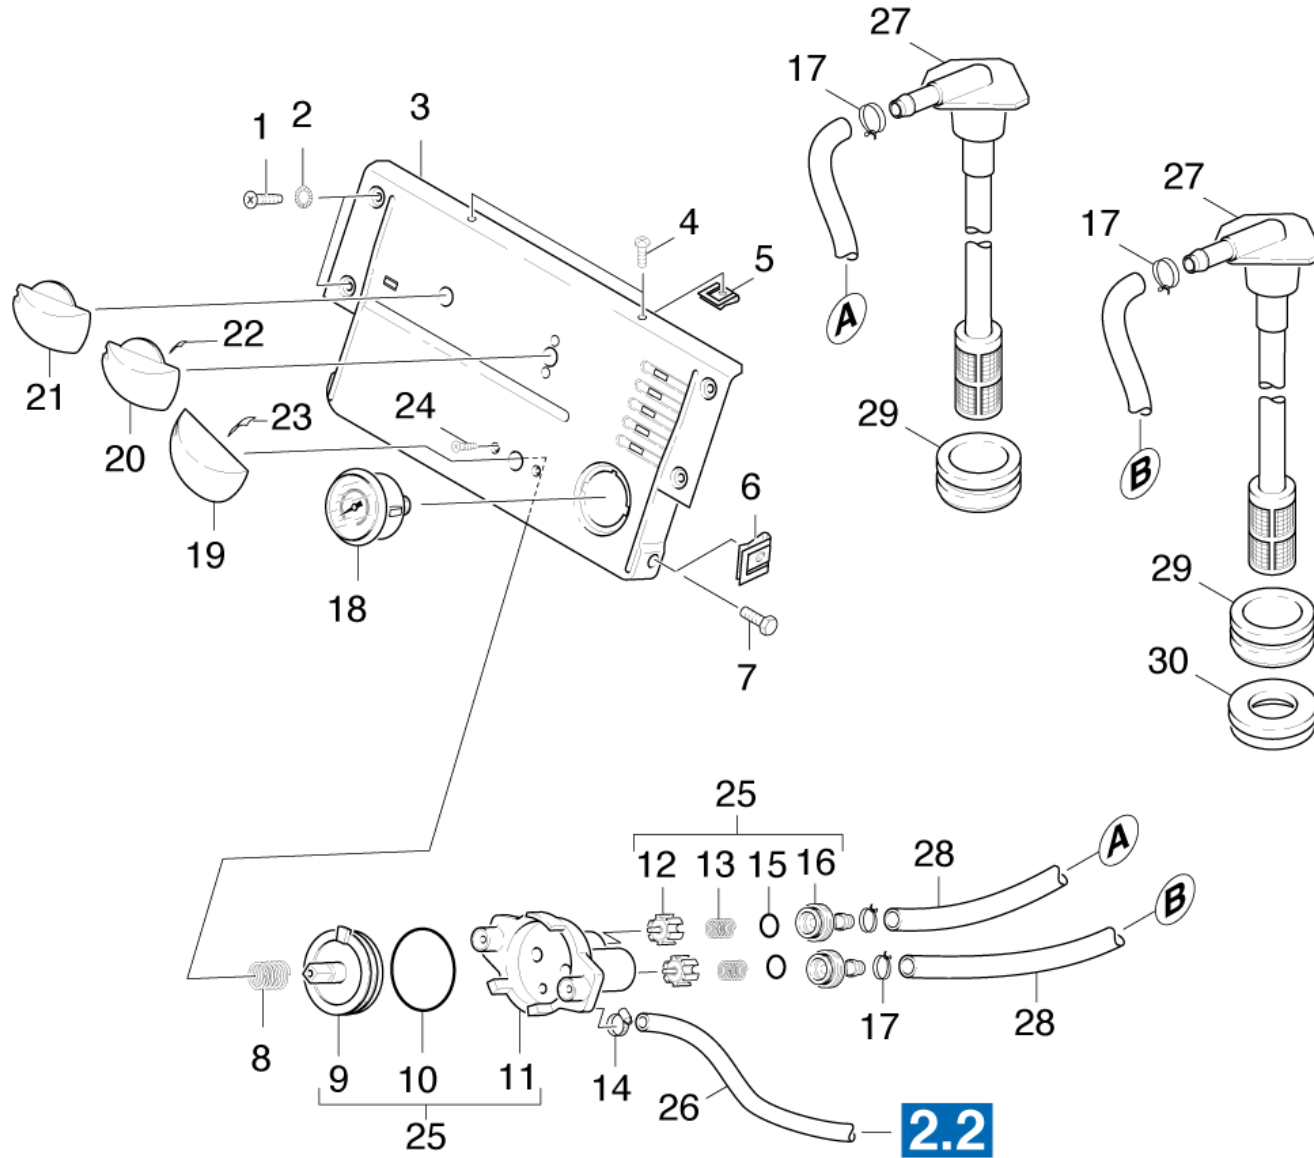

110 Control panel

Overview technical documents/Professional/High pressure cleaner hotwater/Electric motor/HDS 1195 S ECO*EU-II (1.028-338.0)/Spare parts list HDS 1195 S ECO/110 Control panel

110 Control panel

Overview technical documents/Professional/High pressure cleaner hotwater/Electric motor/HDS 1195 S ECO*EU-II (1.028-338.0)/Spare parts list HDS 1195 S ECO/110 Control panel

Rez.daļas/nodil.pakļ.daļas	Poz.	Materiāla Nr.	Nosaukums	Daudzums	Pārdoš. vienība	no sēr. Nr..	līdz sēr. Nr.
	1	7.303-038.0	Screw M6x20 -St-R3R (In6Rd)	4.000	ST	0000000000	0000000000
	2	7.312-172.0	Toothed lock washer A5,3-FSt-A3E DIN 67	4.000	ST	0000000000	0000000000
	3	5.841-464.0	Control panel	1.000	ST	0000000000	0000000000
Pozīcijas teksts: 1.028-337.0 /-338.0 /-339.0 /-343.0 //-353.0 /-354.0 /							
	3	5.841-000.0	Control panel	1.000	ST		
Pozīcijas teksts: 1.028-355.0							
	4	7.303-078.0	Sheet metal screw ST4,8X19-ST-A2R (KOMBI	2.000	ST	0000000000	0000000000
	5	6.310-034.0	Speed nut	2.000	ST	0000000000	0000000000
	6	6.310-082.0	Putting nut M6	2.000	ST	0000000000	0000000000
	7	7.304-382.0	Hexagonal head screw M 6x12-8.8-A2E ISO	2.000	ST	0000000000	0000000000
	8	5.332-028.0	Helical spring	1.000	ST	0000000000	0000000000
	9	5.581-035.0	Valve seat	1.000	ST	0000000000	0000000000
	10	6.363-053.0	O-Ring seal 40,0 X 2,5	1.000	ST	0000000000	0000000000
	11	5.587-046.0	Valve housing	1.000	ST	0000000000	0000000000
	12	5.584-028.0	Valve pin	2.000	ST	0000000000	0000000000
	13	5.332-076.0	Helical spring	2.000	ST	0000000000	0000000000
	14	6.388-515.0	Hose clip	1.000	ST	0000000000	0000000000
	15	6.362-381.0	Gredzenblīve 13x2 - NBR 70	2.000	ST	0000000000	0000000000
	16	5.586-014.0	Valve connecting piece	2.000	ST	0000000000	0000000000
	17	6.388-559.0	Hose clip	4.000	ST	0000000000	0000000000
X-X	18	6.421-170.0	Manometrs 0-315 bāri	1.000	ST	0000000000	0000000000
	19	5.321-379.0	Tureklis	1.000	ST	0000000000	0000000000
	20	5.321-641.0	Termostata tureklis	1.000	ST	0000000000	0000000000
	21	5.321-633.0	handhold	1.000	ST	0000000000	0000000000
X-X	22	6.313-014.0	Spailes atspere	1.000	ST	0000000000	0000000000