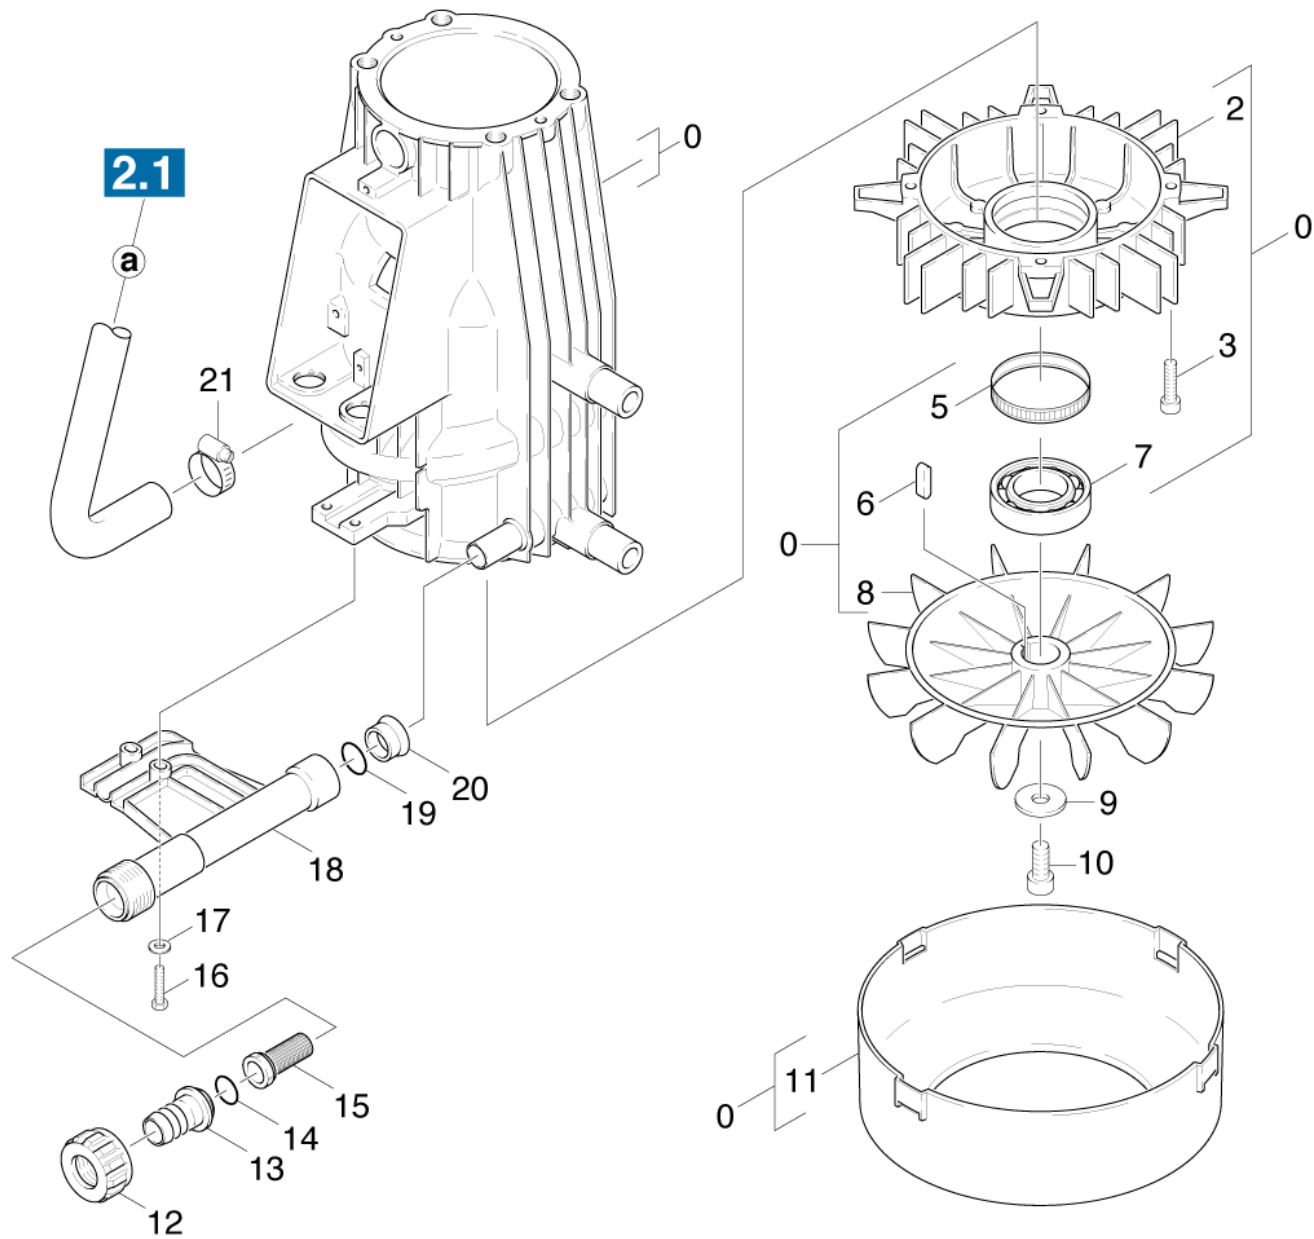

32 Ventilation

Overview technical documents/Professional/High pressure cleaner cold water/Electric motor/HD 994

EU (1.951-950.0)/Spare parts list HD 994 EUR/30 Motor/32 Ventilation

32 Ventilation

Overview technical documents/Professional/High pressure cleaner cold water/Electric motor/HD 994 *EU (1.951-950.0)/Spare parts list HD 994* EUR/30 Motor/32 Ventilation

Rez.daļas/nodil.pakļ.daļas	Poz.	Materiāla Nr.	Nosaukums	Daudzums	Pārdoš. vienība	no sēr. Nr..	līdz sēr. Nr.
	0	4.623-516.0	Motor complete	1.000	ST	0000000000	0000000000
Pozīcijas teksts: / 1.951-956.0							
	0	4.623-504.0	Motor complete	1.000	ST	0000000000	0000000000
	2	5.063-518.0	Vāks	1.000	ST	0000000000	0000000000
	3	7.303-048.0	Screw M6x20 -St-R3R (In6Rd)	4.000	ST	0000000000	0000000000
	5	6.343-010.0	Montāžas distancgredzens 62x10	1.000	ST	0000000000	0000000000
	6	7.318-029.0	Prizm. ierievis 6x6x20-C45R DIN 6885	1.000	ST	0000000000	0000000000
	7	6.401-253.0	Lodīšu gultnis 6305-2Z	1.000	ST	0000000000	0000000000
	8	6.611-605.0	Darbrats	1.000	ST	0000000000	0000000000
	9	5.115-565.0	washer	1.000	ST	0000000000	0000000000
	10	7.306-041.0	cylinder head screw	1.000	ST	0000000000	0000000000
	11	5.692-026.0	Gaisa cirkulācija	1.000	ST	0000000000	0000000000
	12	5.310-076.0	Uzgrieznis	1.000	ST	0000000000	0000000000
	13	5.443-291.0	Caurules nipelis	1.000	ST	0000000000	0000000000
	14	6.362-161.0	Gredzenblīve 19,3 X 2,4	1.000	ST	0000000000	0000000000
X	15	6.414-141.0	Sieta filtrs	1.000	ST	0000000000	0000000000
	16	7.304-386.0	Hexagonal head screw M 6x25-8.8-A2E ISO	2.000	ST	0000000000	0000000000
	17	7.312-003.0	Washer 6 -200HV-A3E ISO 7090	2.000	ST	0000000000	0000000000
	18	5.427-180.0	Manifold	1.000	ST	0000000000	0000000000
X-X	19	6.362-579.0	Gredzenblīve 17,5 X 3,5	1.000	ST	0000000000	0000000000
	20	5.110-341.0	Sleeve	1.000	ST	0000000000	0000000000
	21	6.388-548.0	Hose clip	1.000	ST	0000000000	0000000000