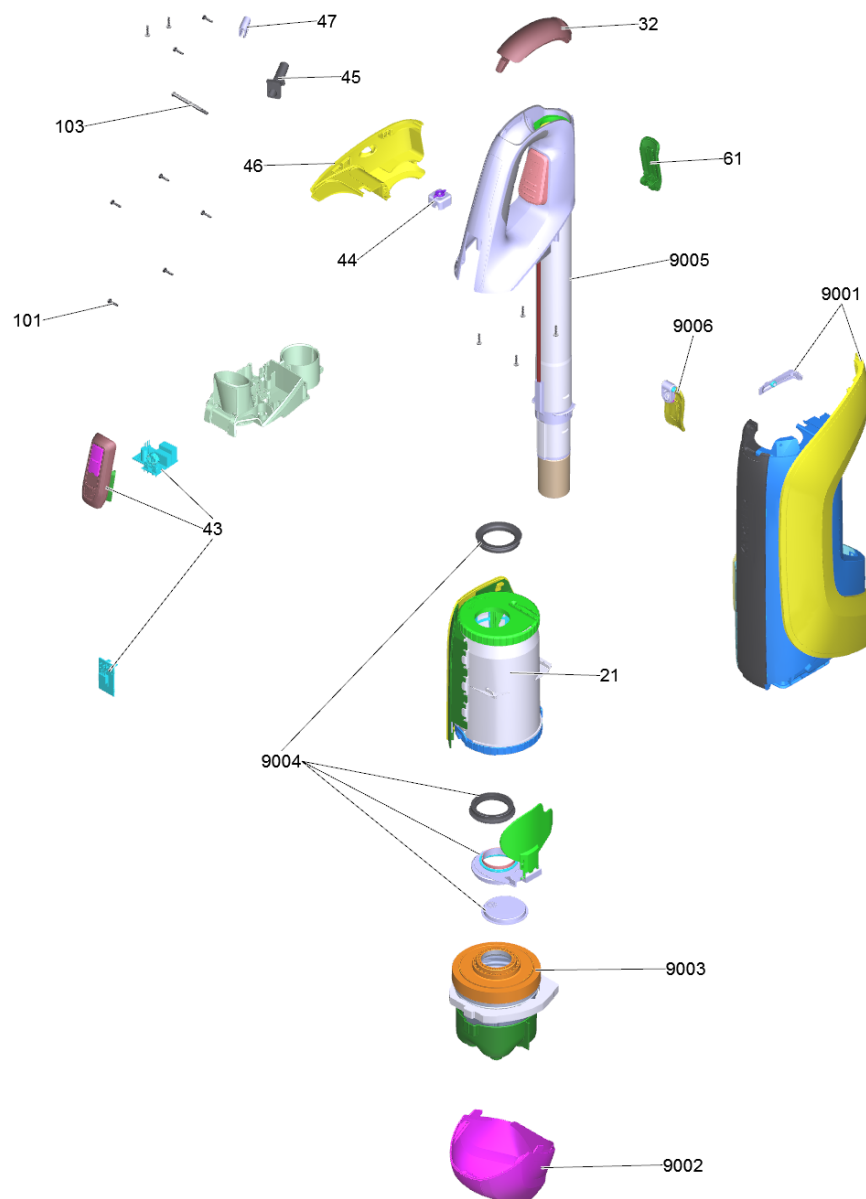

# 1 Базовая модель жёлтый 220 - 240 V

Home and Garden \ Пылесос. \ Пылесос для сухой очистки \ VC 5 Premium \*EU-I \ Перечень запасных деталей VC 5 Premium \* \ Базовая модель жёлтый 220 - 240 V

# 1 Базовая модель жёлтый 220 - 240 V

Home and Garden \ Пылесос. \ Пылесос для сухой очистки \ VC 5 Premium \*EU-I \ Перечень запасных деталей VC 5 Premium \* \ Базовая модель жёлтый 220 - 240 V

**KÄRCHER**

POS	Артикульный №	Описание	Quantity	Unit
61	5.195-462.0	Кабельный держатель жёлтый	1.000	ST
21	4.195-099.3	Камера фильтра комплектный жёлтый	1.000	ST
46	5.195-438.3	Кожух рукоятка жёлтый	1.000	ST
9001	4.070-161.0	Комплект корпуса	1.000	ST
9002	4.195-257.3	Крышка комплектная черная	1.000	ST
101	9.086-227.0	Винт 3x18 Zn Ni	13.000	ST
103	6.195-044.0	Винт 4x50	1.000	ST
47	5.195-482.0	Зажим кабеля	1.000	ST
9004	4.070-191.0	Набор прокладок	1.000	ST
9006	4.195-259.3	Набор хомутов для кабеля	1.000	ST
9005	4.195-273.0	Телескопическая штанга с ручкой	1.000	ST
9003	4.070-172.0	Турбина	1.000	ST
44	5.195-476.0	Тяговая разгрузка кабель	1.000	ST
43	4.195-248.3	Распределительный блок в сборе VC5	1.000	ST
45	5.195-478.0	Резиновая трубка кабель	1.000	ST
32	5.195-460.3	Ручка крышки от грязи черная	1.000	ST