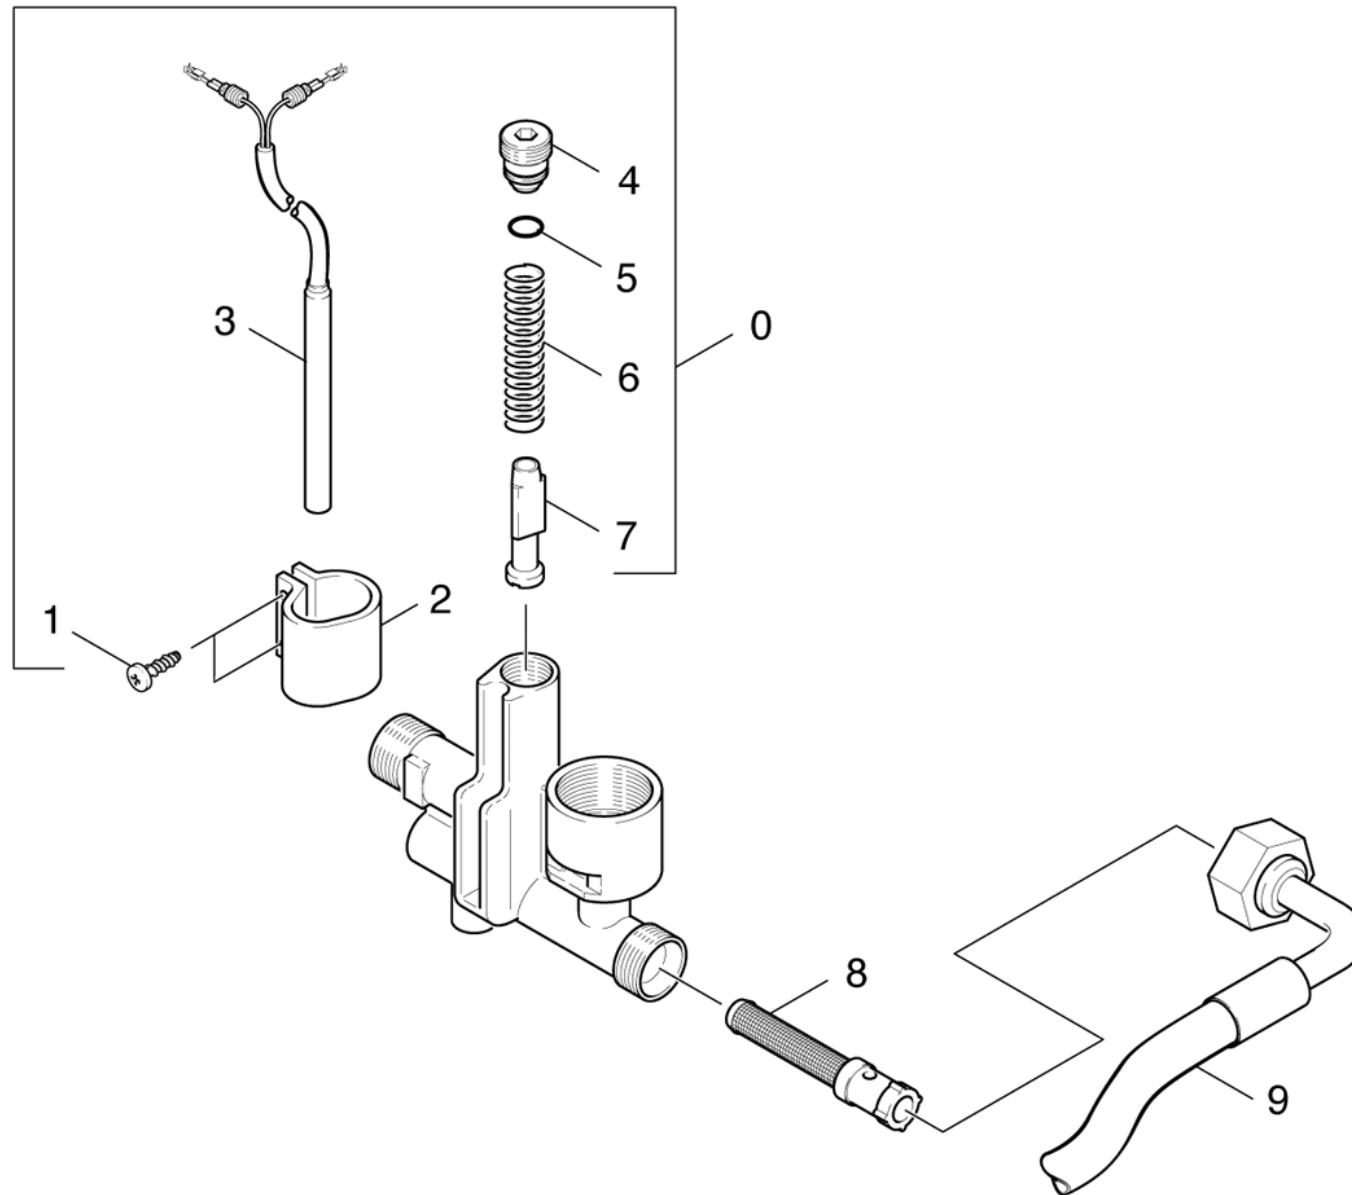

92 Reed switch

Overview technical documents/Professional/High pressure cleaner hotwater/Electric motor/HDS 695 *EU (1.025-261.0)/Spare parts list HDS 695/90 Safety system/92 Reed switch

92 Reed switch

Overview technical documents/Professional/High pressure cleaner hotwater/Electric motor/HDS 695 *EU (1.025-261.0)/Spare parts list HDS 695/90 Safety system/92 Reed switch

Rez.daļas/nodil.pakļ.dājas	Poz.	Materiāla Nr.	Nosaukums	Daudzums	Pārdoš. vienība	no sēr. Nr..	līdz sēr. Nr.
	0	4.749-110.0	Safety system	1.000	ST	0000000000	0000000000
	1	6.303-122.0	M4	1.000	ST	0000000000	0000000000
	2	5.041-076.0	Clamp	1.000	ST	0000000000	0000000000
	3	2.883-338.0	Reed switch replacement	1.000	ST	0000000000	0000000000
	4	5.305-162.0	Formas skrūve	1.000	ST	0000000000	0000000000
	5	6.362-482.0	Gredzenblīve 10 x 1,5-NBR 70	1.000	ST	0000000000	0000000000
	6	5.332-057.0	Spirālveida atspere	1.000	ST	0000000000	0000000000
X	7	4.553-022.0	Piston	1.000	ST	0000000000	0000000000
	8	6.414-327.0	Strainer	1.000	ST	0000000000	0000000000
	9	6.389-537.0	High pressure hose DN 8	1.000	ST	0000000000	0000000000