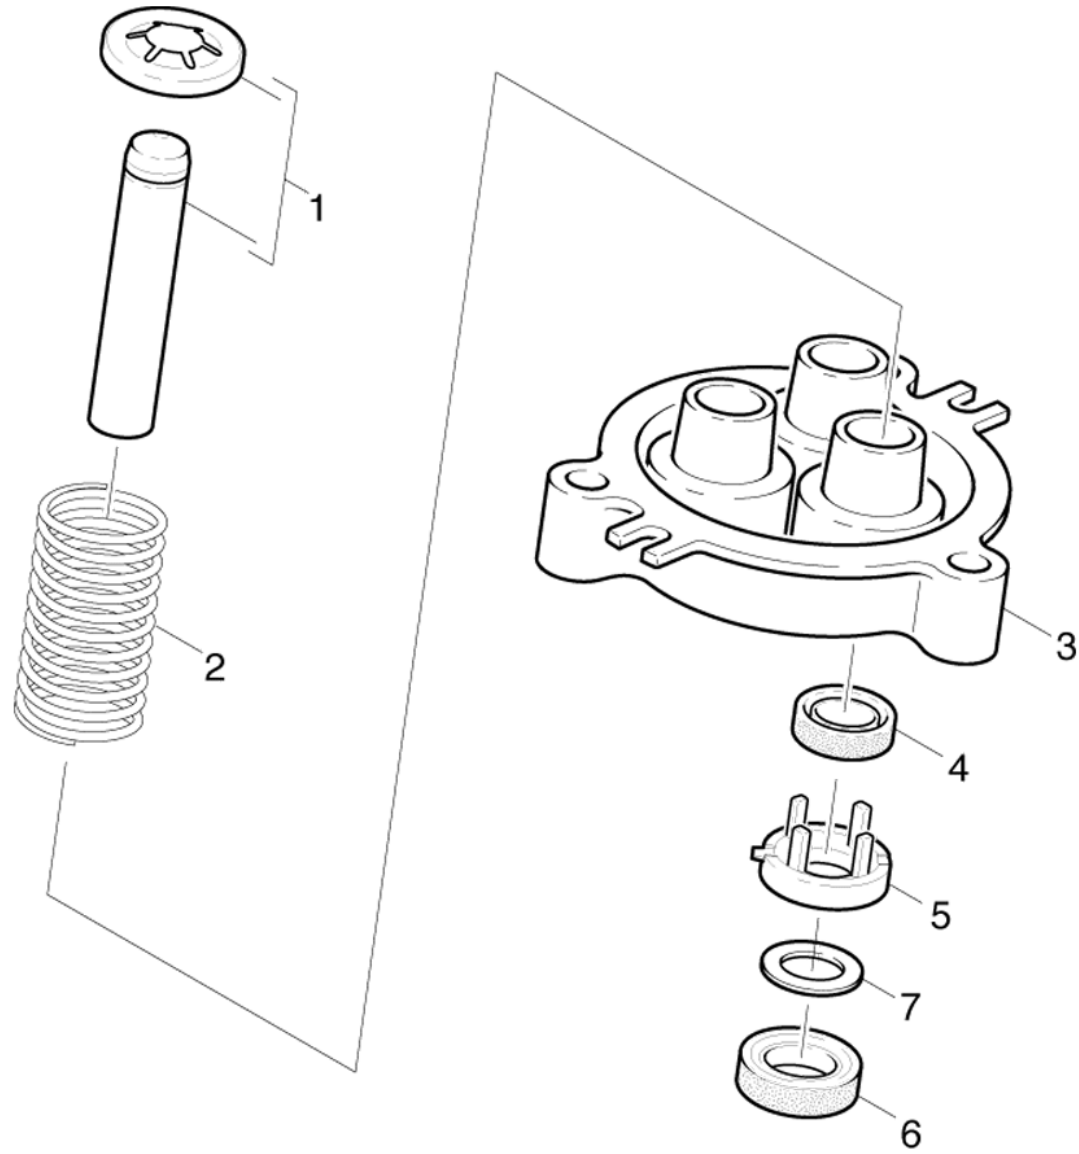

## 24 Piston

Overview technical documents/Home & Garden/High pressure cleaner cold water/Electric motor/K 7/K 7.20MX-PL-RWB \*FR (1.034-320.0)/Spare parts list K 720 \*MX/20 Pump set/24 Piston

## 24 Piston

Overview technical documents/Home & Garden/High pressure cleaner cold water/Electric motor/K 7/K 7.20MX-PL-RWB \*FR (1.034-320.0)/Spare parts list K 720 \*MX/20 Pump set/24 Piston

| Rez.daļas/nodil.pakļ.daļas | Poz. | Materiāla Nr. | Nosaukums                   | Daudzums | Pārdoš. vienība | no sēr. Nr.. | līdz sēr. Nr. |
|----------------------------|------|---------------|-----------------------------|----------|-----------------|--------------|---------------|
|                            | 1    | 4.553-153.0   | Piston                      | 3.000    | ST              | 0000000000   | 0000000000    |
| X                          | 2    | 5.332-251.0   | Helical spring              | 3.000    | ST              | 0000000000   | 0000000000    |
|                            | 3    | 5.060-499.0   | Housing thrust guidance     | 1.000    | ST              | 0000000000   | 0000000000    |
| X-X                        | 4    | 6.365-340.0   | Gredzens ar gropi 14X22X5/7 | 3.000    | ST              | 0000000000   | 0000000000    |
| X-X                        | 5    | 5.115-687.0   | Paplāksne                   | 3.000    | ST              | 0000000000   | 0000000000    |
| X-X                        | 6    | 6.365-341.0   | Gredzens ar gropi           | 3.000    | ST              | 0000000000   | 0000000000    |
| X-X                        | 7    | 5.115-465.0   | Paplāksne                   | 3.000    | ST              | 0000000000   | 0000000000    |