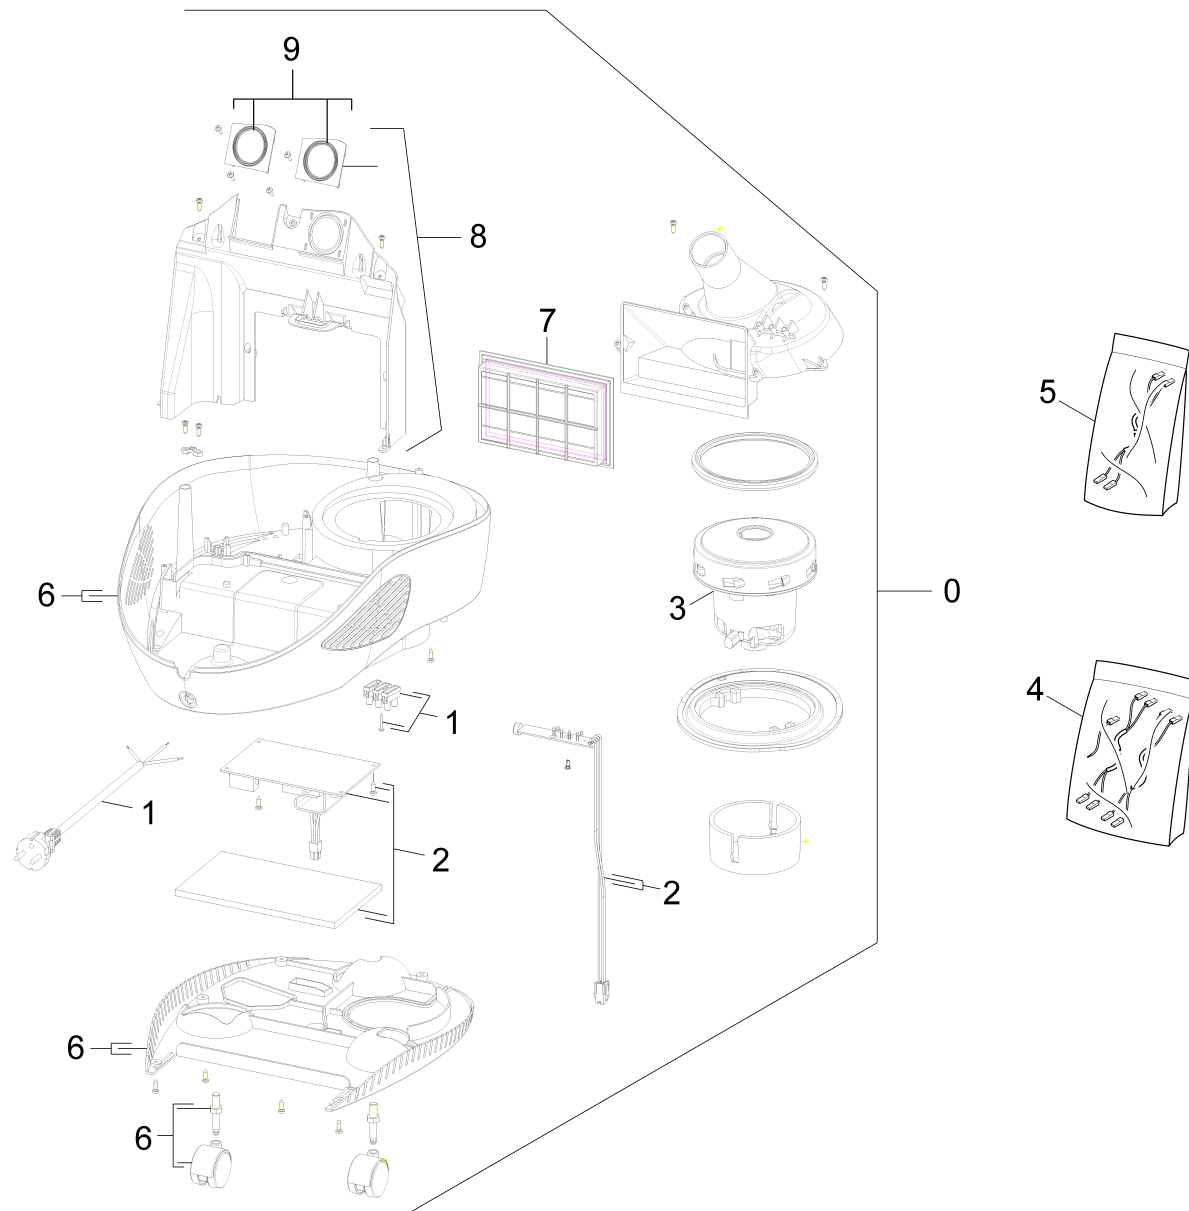

12 Bottom part

Overview technical documents/Home & Garden/Steamer/SV 1902 (1.439-310.0)/Spare parts list SV 1902/10 Individual parts/12 Bottom part

12 Bottom part

Overview technical documents/Home & Garden/Steamer/SV 1902 (1.439-310.0)/Spare parts list SV 1902/10 Individual parts/12 Bottom part

Rez.daļas/nodil.pakļ.daļas	Poz.	Materiāla Nr.	Nosaukums	Daudzums	Pārdoš. vienība	no sēr. Nr..	līdz sēr. Nr.	Daž. informācija
	0	6.402-019.0	Housing bottom part only for replacement	1.000	ST	0000000000	0000000000	
	1	6.402-062.0	Cable with plug *GB	1.000	ST			*GB
	1		Cable with plug *CH	1.000	ST			*CH
	1	6.402-009.0	Cable with plug	1.000	ST	0000000000	0000000000	*EU
	2	6.402-021.0	Elektronika, pilns kpl. - tikai nomainītai	1.000	ST	0000000000	0000000000	
X	3	6.402-011.0	Turbīna SV 1802/1902	1.000	ST	0000000000	0000000000	
	4	6.402-020.0	Cable set only for replacement SV 1902	1.000	ST	0000000000	0000000000	
	5	6.402-016.0	cable set	1.000	ST	0000000000	0000000000	
	6	6.402-028.0	Housing bottom part m.Lenkrollen	1.000	ST	0000000000	0000000000	
X-X	7	2.860-229.0	Filter/ Hepa SV 1802/1902	1.000	ST	0000000000	0000000000	
	8	6.402-078.0	Filter frame complete replacement SV	1.000	ST			
	9	6.402-090.0	Seal bracket replacement SV	1.000	ST			