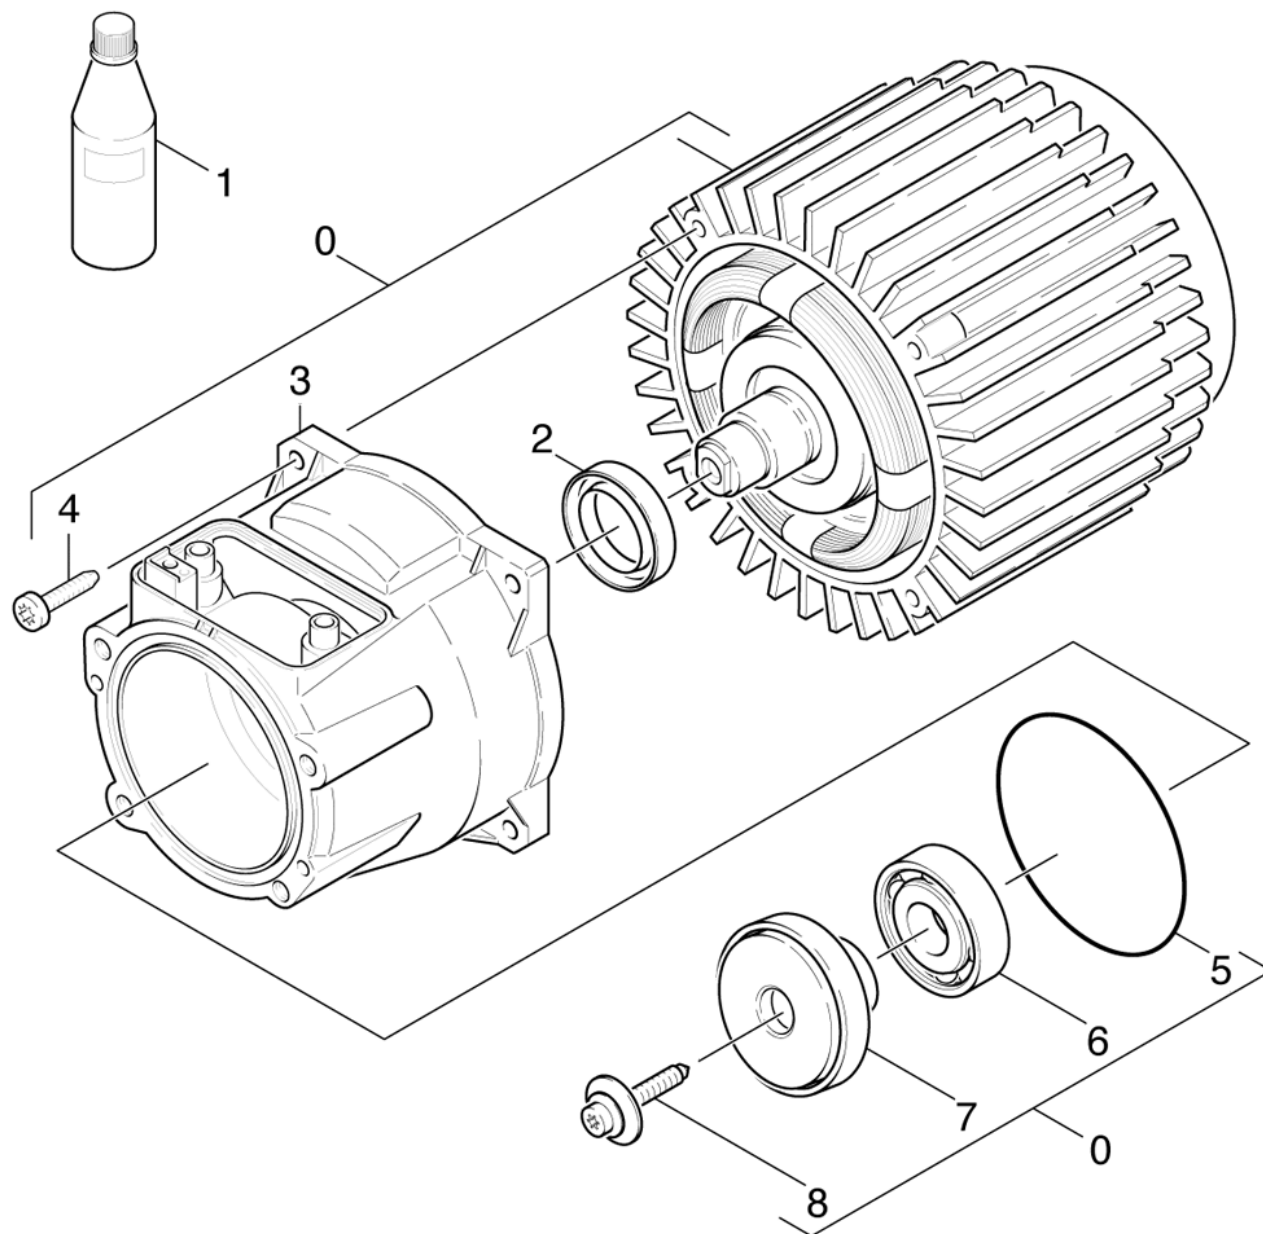

32 Transmission

Overview technical documents/Professional/High pressure cleaner cold water/Electric motor/HD 525 S *EU (1.118-120.0)/Spare parts list HD 525S/30 Motor/32 Transmission

32 Transmission

Overview technical documents/Professional/High pressure cleaner cold water/Electric motor/HD 525 S *EU (1.118-120.0)/Spare parts list HD 525S/30 Motor/32 Transmission

Poz.	Materiāla Nr.	Nosaukums	Daudzums	Pārdoš. vienība	no sēr. Nr..	līdz sēr. Nr.
0	4.623-338.0	Motor complete	1.000	ST	0000000000	0000000000
1	6.288-050.0	Transmisijas eļļa 1 l	1.000	ST	0000000000	0000000000
2	7.367-018.0	Vārpstas blīvslēgs A26x37x7 -NBR DI	1.000	ST	0000000000	0000000000
3	5.093-226.0	Bearing plate A	1.000	ST	0000000000	0000000000
4	6.303-320.0	Screw M 5x 20-St-R2R	4.000	ST	0000000000	0000000000
5	6.362-471.0	Gredzenblīve 80,0 X 3,0 -NBR 70	1.000	ST	0000000000	0000000000
6	7.401-155.0	Lodīšu gultnis 6304-WAELZLAGERST DIN 625	1.000	ST	0000000000	0000000000
7	6.401-291.0	Wobble plate	1.000	ST	0000000000	0000000000
Pozīcijas teksts: / 1.118-760.0						
7	6.401-289.0	Wobble plate	1.000	ST	0000000000	0000000000
Pozīcijas teksts: / 1.118-120.0 / -280.0 / -290.0 / -600.0 / -720.0 / -830.0 / -840.0						
8	6.304-048.0	Cylinder head screw M6x19	1.000	ST	0000000000	0000000000