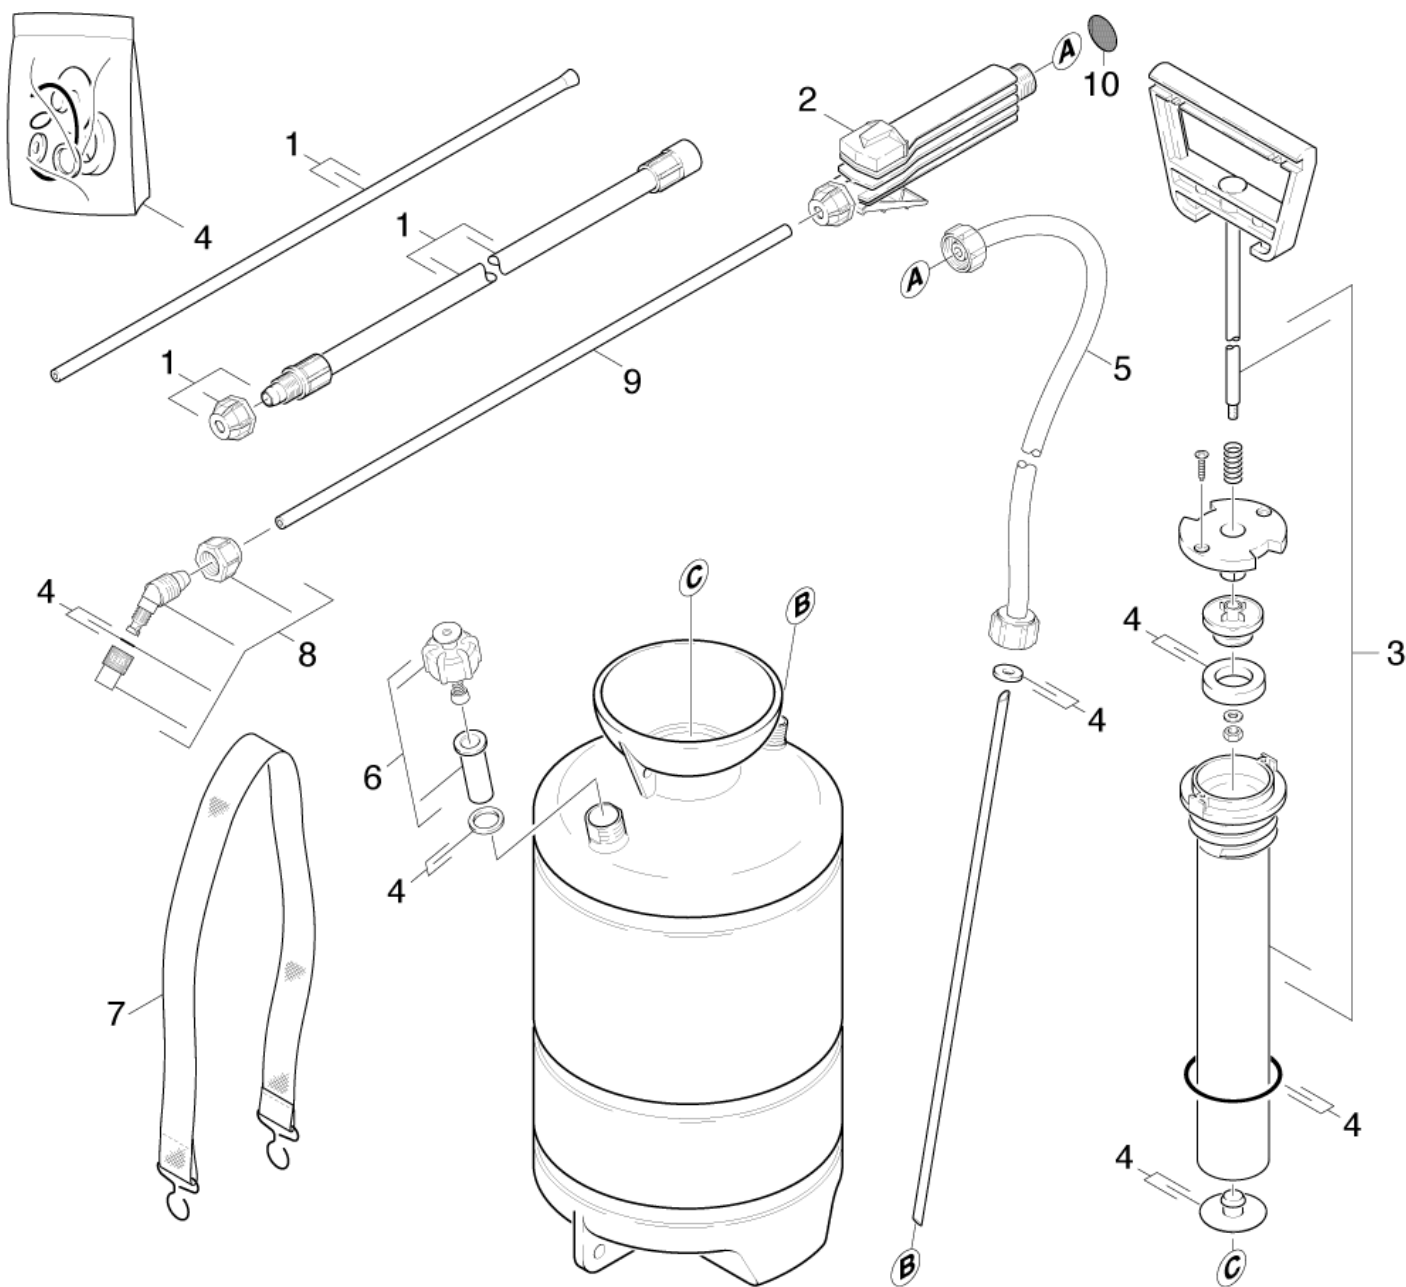

10 Детали

Каталоги \ Моющее средство \ Советы по дозировке и применению \ Разбрызгиватель чистящих средств \ Перечень запасных деталей RM-SPRAYER \ Детали

10 Детали

Каталоги \ Моющее средство \ Советы по дозировке и применению \ Разбрызгиватель чистящих средств \ Перечень запасных деталей RM-SPRAYER \ Детали

KÄRCHER

POS	Артикульный №	Описание	Quantity	Unit	Текст ссылки
4	6.955-038.0	Комплект уплотнений	1.000	ST	
3	6.955-037.0	Насос в сборе	1.000	ST	
7	7.777-999.0	Пополнение запасов прекращенный	1.000	ST	
6	6.955-040.0	Предохранительный клапан	1.000	ST	
10	6.955-046.0	Сетка	1.000	ST	
8	6.955-044.0	Сопло распылительное	1.000	ST	
1	6.955-043.0	Струйная трубка в сборе	1.000	ST	СПЕЦИАЛЬНЫЕ ПРИНАДЛЕЖНОСТИ
5	6.955-041.0	Шланг в сборе 1,7м	1.000	ST	
9	6.955-045.0	Распылительная трубка	1.000	ST	СТАНДАРТ
2	6.955-042.0	Распылитель чистящих средств	1.000	ST	